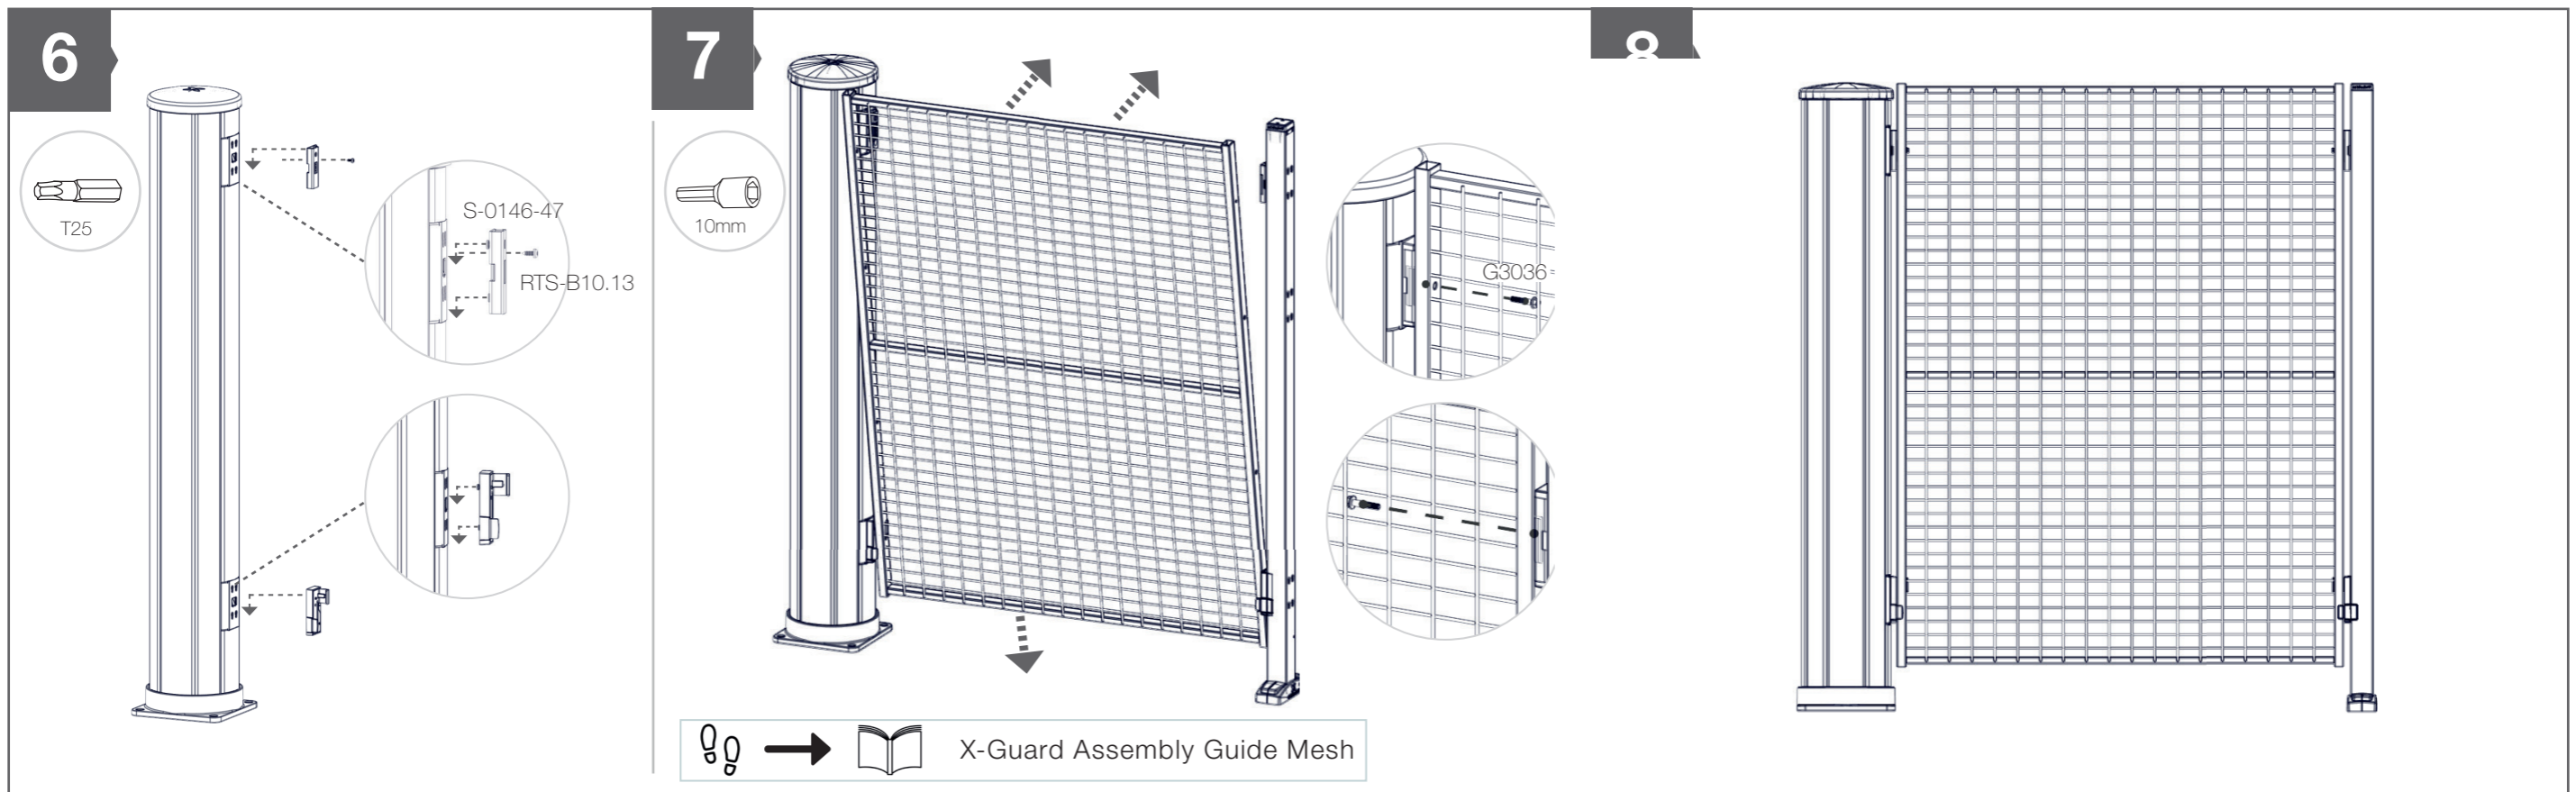

# X-Protect

X-Guard connection

AXELENT AB

[WWW.AXELENT.COM](http://WWW.AXELENT.COM)

	 x 2	 x 1	 x 1	 x 1		 x 8	 x 4	 x 4
<b>CCS3-140-XGC (x)</b>	PT124	PT103-891	PT103-183	PT103-58	<b>PT125</b>	S-0146-47	RTS-B10-13	G3036
<b>CCS3-200-XGC (y)</b>		PT103-1090	PT103-383	PT103-259				
<b>CCS3-230-XGC (z)</b>		PT103-1290	PT103-433	PT103-309				