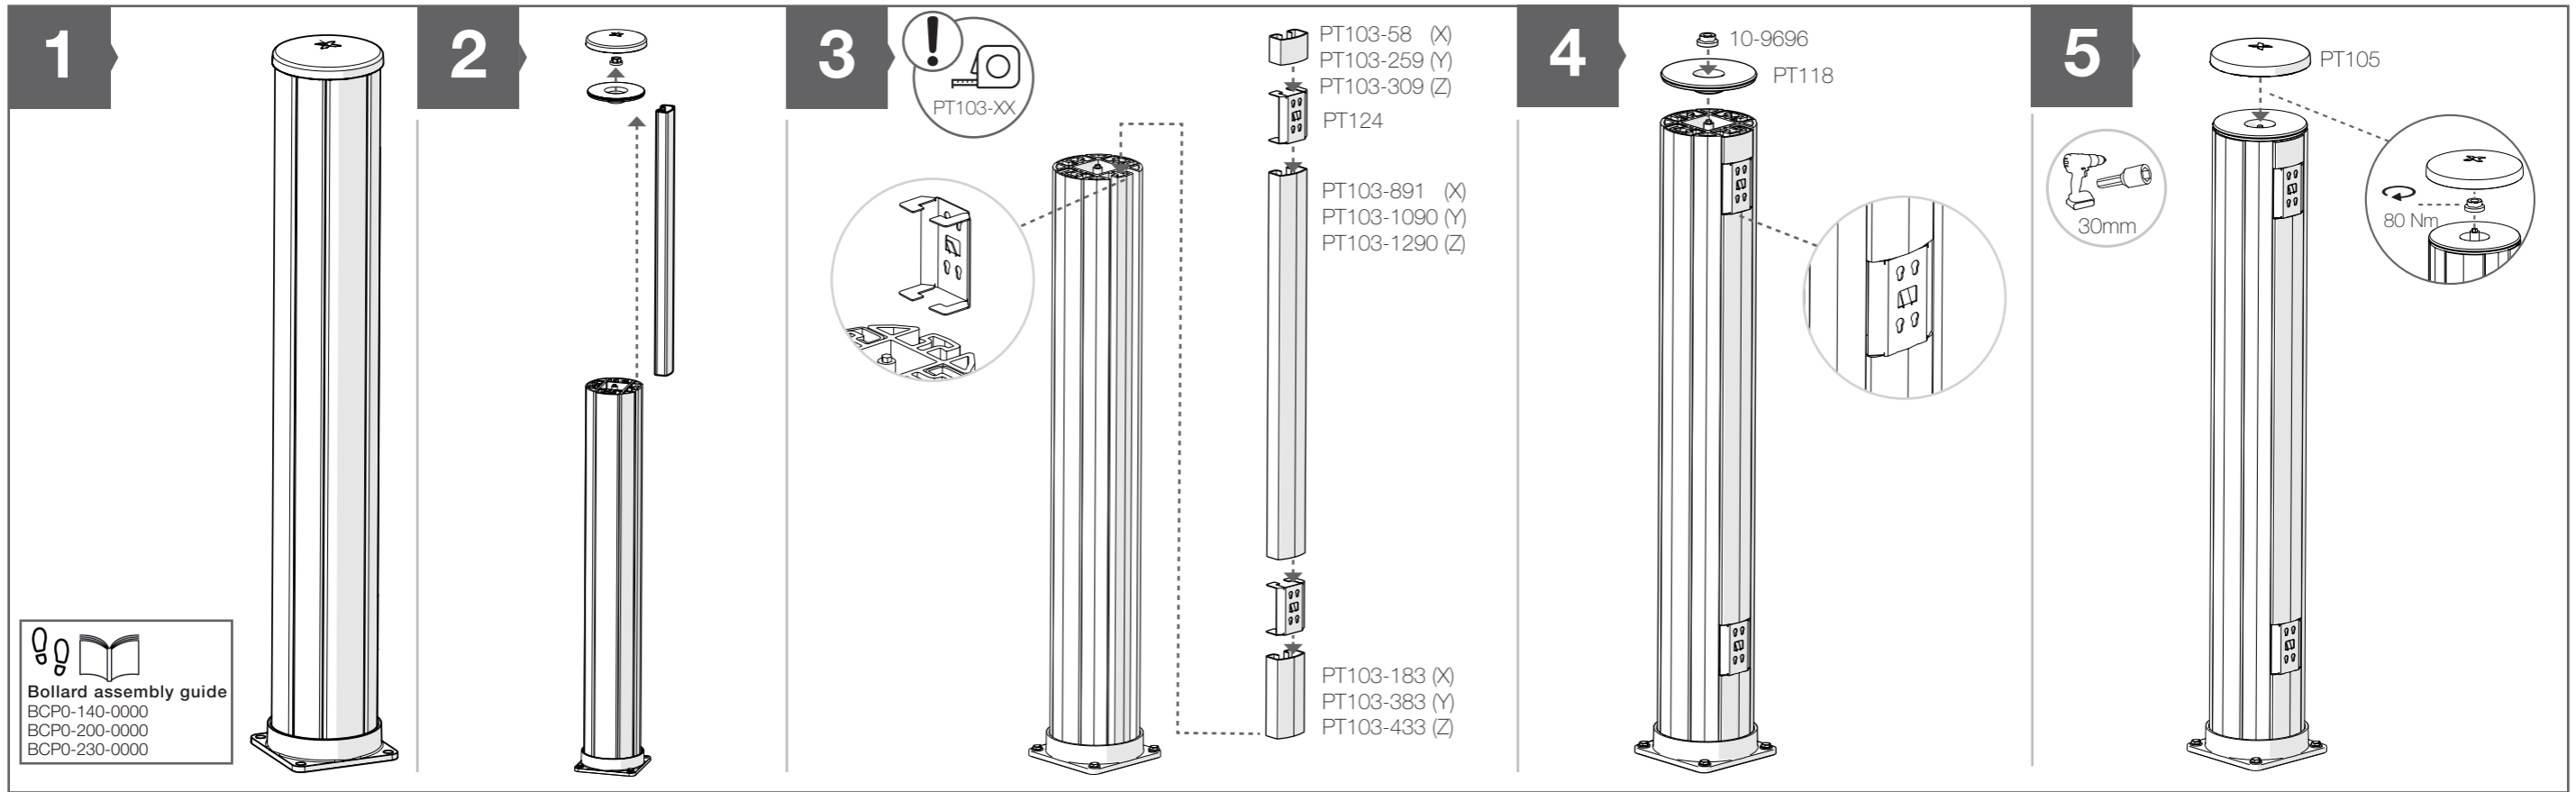

# X-Protect

X-Guard connection

AXELENT AB

[WWW.AXELENT.COM](http://WWW.AXELENT.COM)

	 x 2	 x 1	 x 1	 x 1		 x 8	 x 4	 x 4
<b>CCS3-140-XGC (x)</b>	PT124	PT103-891	PT103-183	PT103-58	<b>PT125</b>	S-0146-47	RTS-B10-13	G3036
<b>CCS3-200-XGC (y)</b>		PT103-1090	PT103-383	PT103-259				
<b>CCS3-230-XGC (z)</b>		PT103-1290	PT103-433	PT103-309				