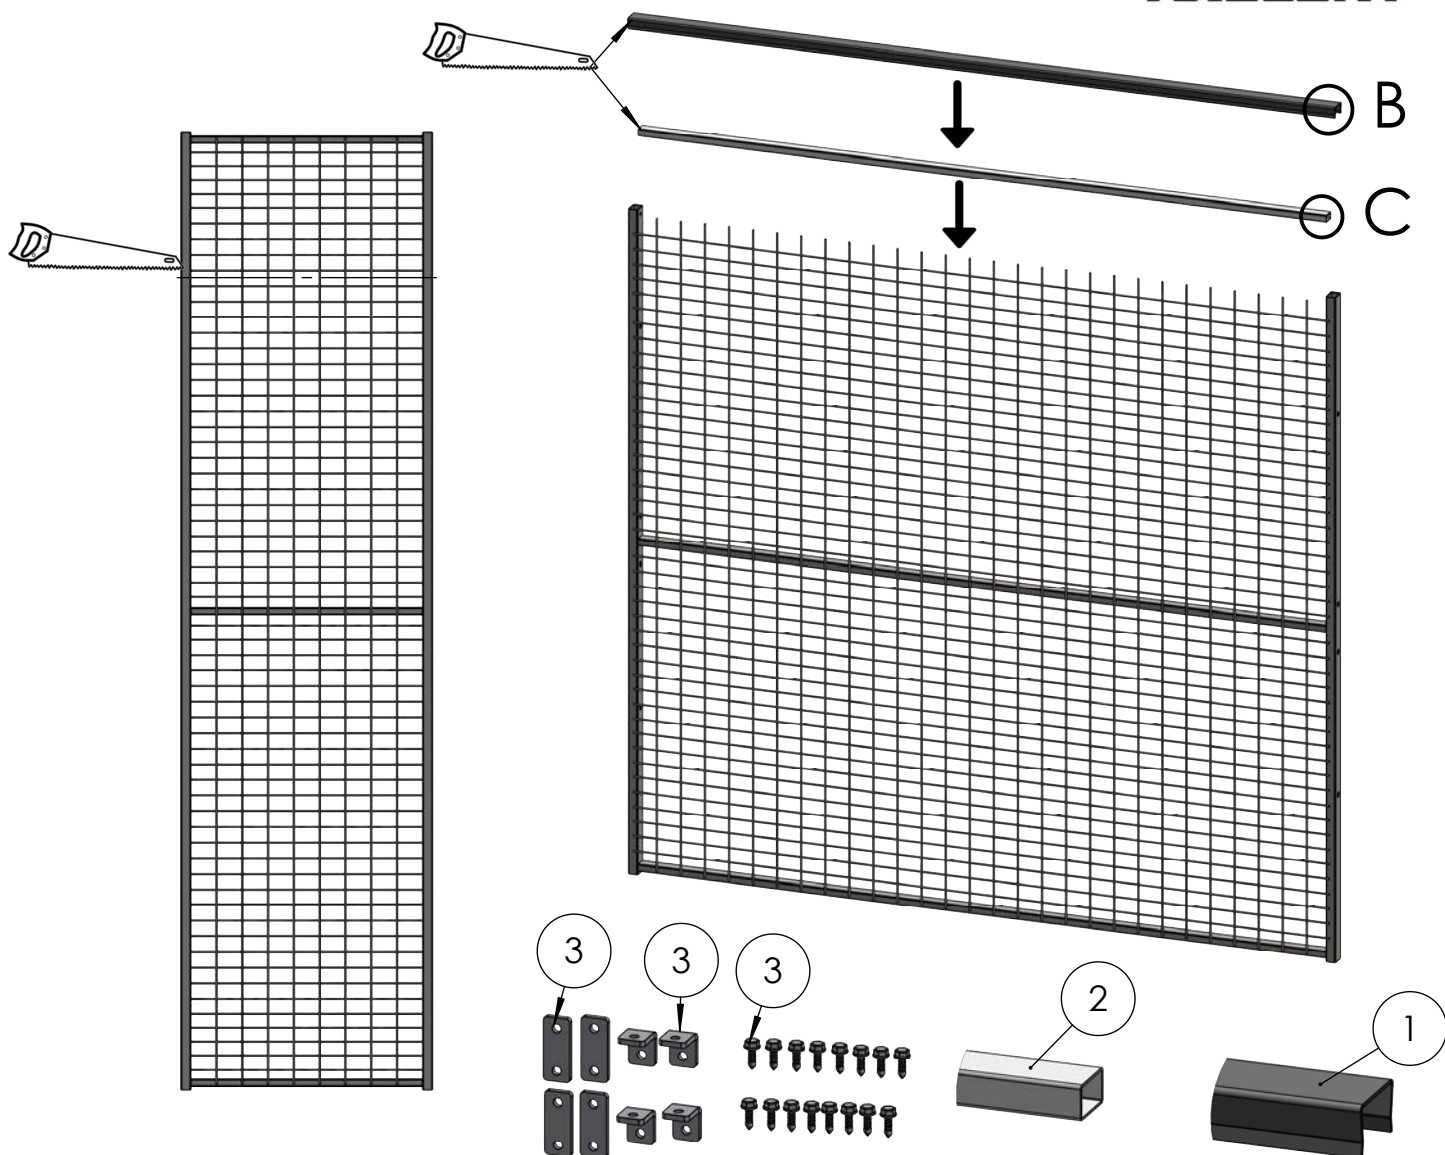

KH-3-150B

ITEM NO.	ART No.	QTY.
1	331-150-000	2
2	652-145-00	2
3	90100S	2

DETAIL C
SCALE 1 : 3

DETAIL B
SCALE 1 : 3

2022-04-04	Version A.6	Axelent AB BOX 1 · KÄVSJÖVÄGEN 17 SE-335 73 · HILLERSTORP SWEDEN TEL +46 (0)370-37 37 30 INFO@AXELENT.SE AXELENT.COM	BG инструкции за монтаж	JP 組立説明書
	C-number (for internal use) C-0014854-01		CZ Montážní návod	LT Montavimo instrukcijos
			DE Montageanleitung	LV Montāžas instrukcijas
			DK Monteringsvejledning	MT Istruzzjonijiet għall-immuntar
			EE Paigaldusjuhendid	NL Montage-instructies
			ES Instrucciones de montaje	PL Instrukcje składowania
			FI Kokoamisohje	PT Instruções de montagem
			FR Les instructions d'assemblage	RO Instrucțiunile de asamblare
			GR οδηγίες συναρμολόγησης	SE Monteringsanvisningar
			HU Összeszerelési utasítások	SI Navodila za montažo
			IE Treoracha cóimeála	SK Návod na montáž
			IT Istruzioni di montaggio	UK Assembly guide