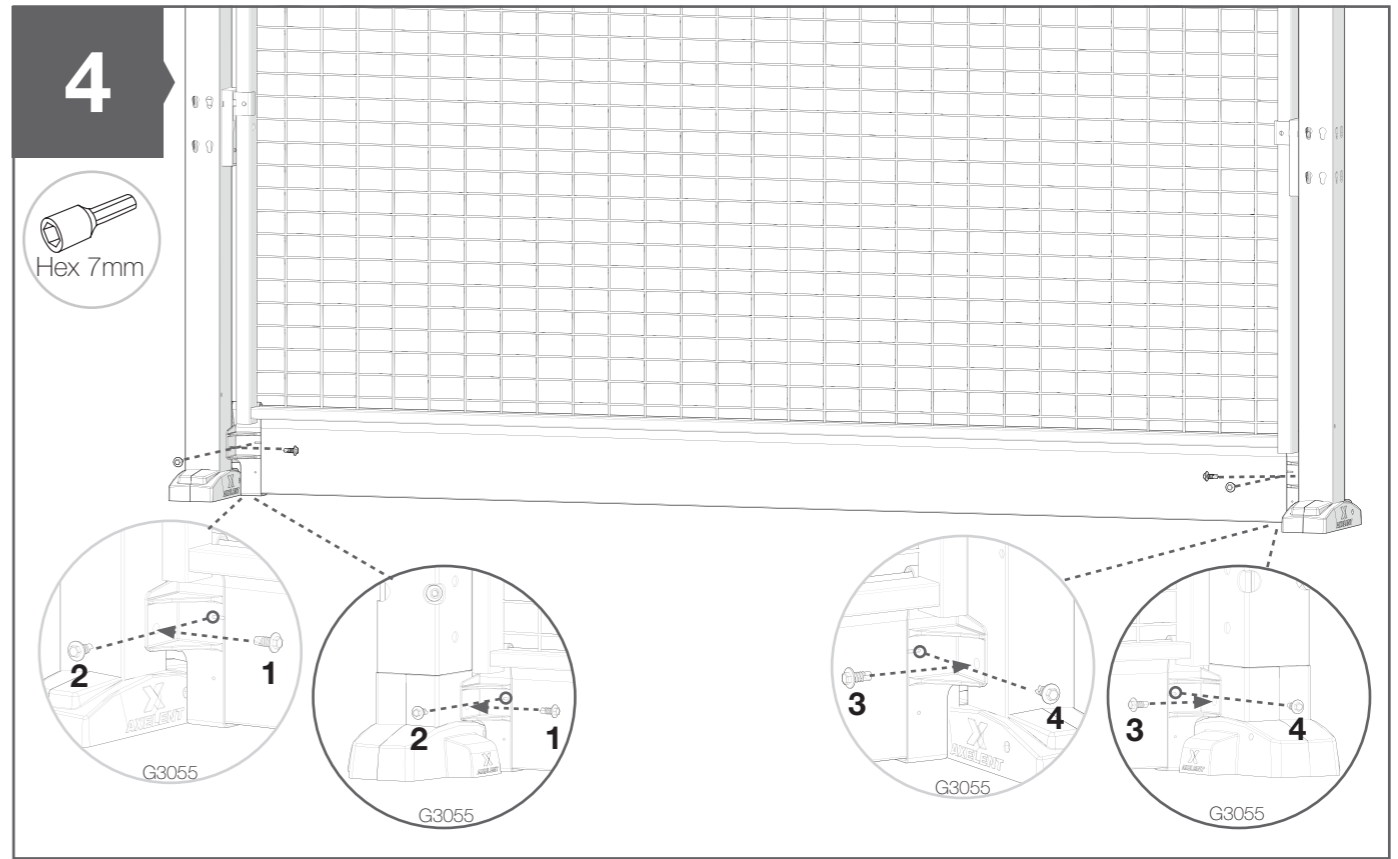

X-Guard Classic

X-Store 2.0 50x50

X-Guard Premium

X-Store 2.0 70x70

1

**!** X-Store2.0  
50x50,70x70

2

**X-Guard Classic**

**X-Guard Premium**

**X-Store 2.0 50X50**

**X-Store 2.0 70X70**

**B00-057**

	G2293	x1		G2294	x1		G3055	x7
--	-------	----	--	-------	----	---	-------	----

<b>T08-3-100</b> <b>T08-3-150</b>		G2292-100	x1	<b>B00-056</b>		G2290	x1		G2291	x1		G3055	x4
		G2292-150											