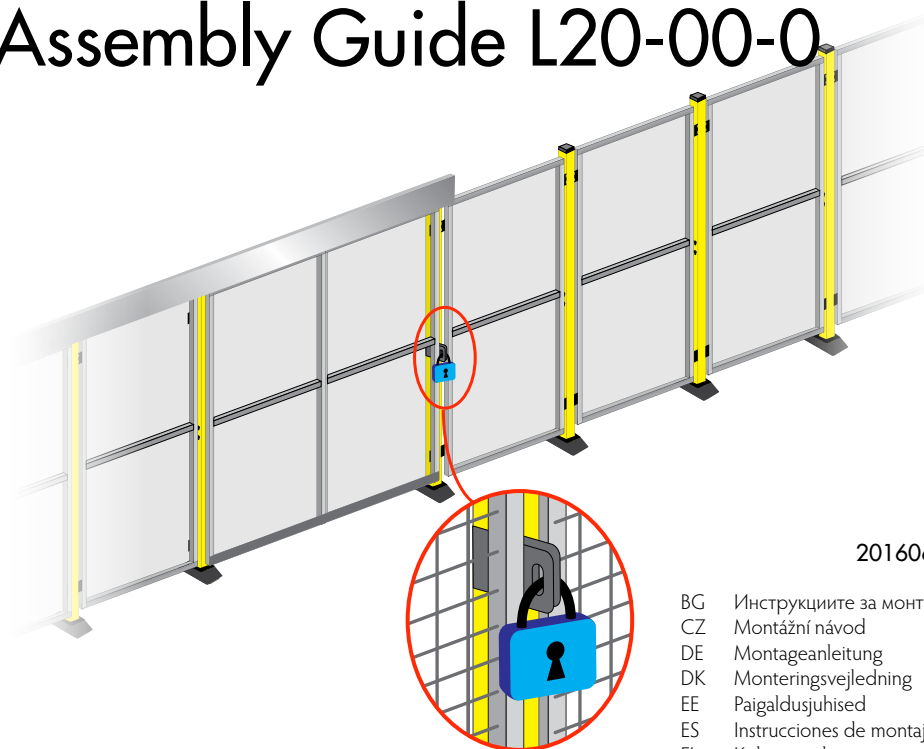

Axelent X-Guard Assembly Guide L20-00-0

20160616

- BG Инструкции за монтаж
- CZ Montážní návod
- DE Montageanleitung
- DK Monteringsvejledning
- EE Paigaldusjuhised
- ES Instrucciones de montaje
- FI Kokoamisohje
- FR Les instructions d'assemblage
- GB Assembly instructions
- GR οδηγίες συναρμολόγησης
- HU Összeszerelési utasítások
- IE Treoracha cóimeála
- IT Istruzioni di montaggio
- LT Surinkimo instrukcija
- LV Montāžas instrukcijas
- MT Assemblaġġ iŝtruzzjonijiet
- NL Montagehandleiding
- PL Instrukcja montażu
- PT Instruções de montagem
- RO Instrucțiunile de asamblare
- SE Monteringsanvisning
- SI Sestavljanje navodila
- SK Montážny návod