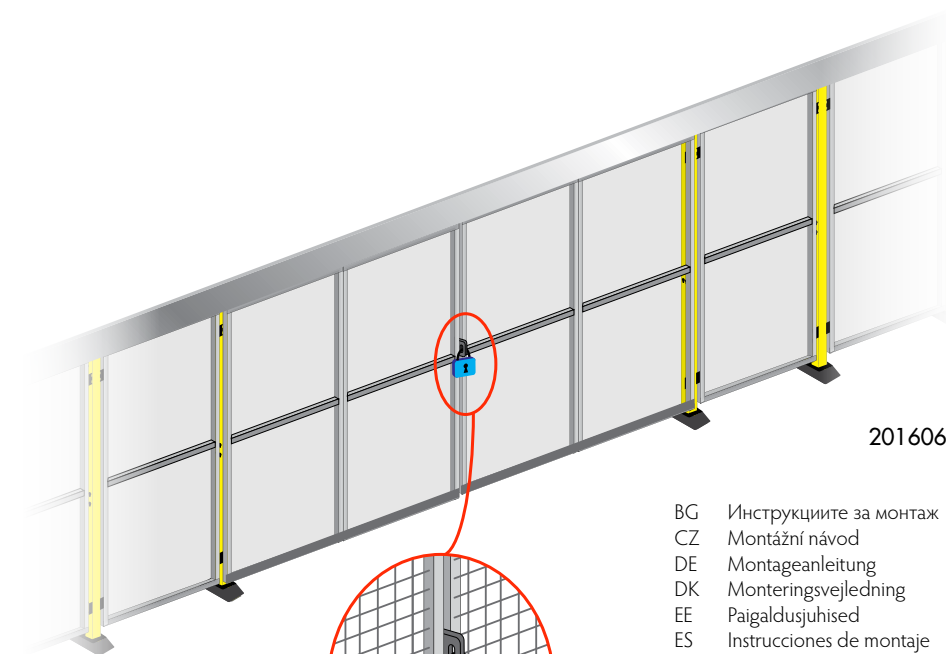

Axelent X-Guard Assembly Guide L22-00-0

20160616

BG Инструкции за монтаж
CZ Montážní návod
DE Montageanleitung
DK Monteringsvejledning
EE Paigaldusjuhised
ES Instrucciones de montaje
FI Kokoamisohje
FR Les instructions d'assemblage
GB Assembly instructions
GR οδηγίες συναρμολόγησης
HU Összeszerelési utasítások
IE Teoracha cóimeála
IT Istruzioni di montaggio
LT Surinkimo instrukcija
LV Montāžas instrukcijas
MT Assemblagg istruzzjonijiet
NL Montagehandleiding
PL Instrukcja montażu
PT Instruções de montagem
RO Instrucțiunile de asamblare
SE Monteringsanvisning
SI Sestavljanje navodila
SK Montážny návod