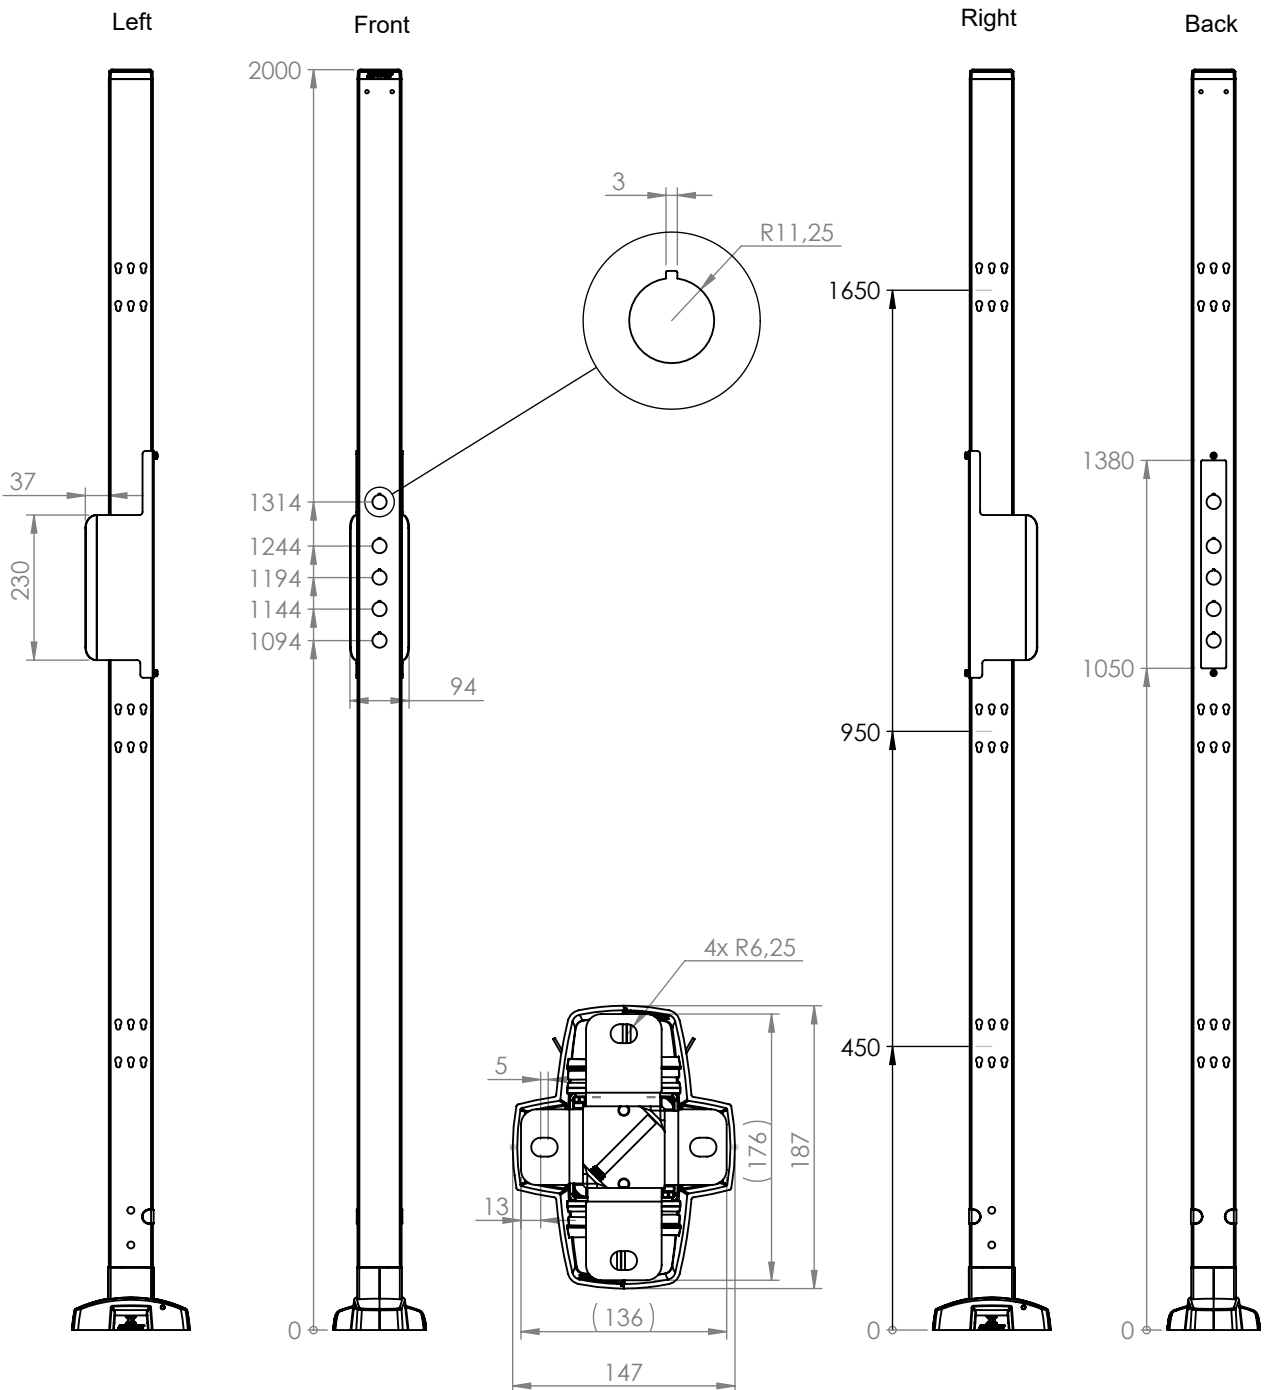

P03-200-A01

Axelent AB	BOX 1 · KÄVSJÖVÄGEN 17 SE-335 04 · HILLERSTORP SWEDEN	INFO@AXELENT.SE AXELENT.COM	Date: 2021-12-22 TEL +46 (0)370-37 37 30
C-number (for internal use) C-0003812-01	Drawing-ID P03-200-A01-KR	Part/Assembly/Config ID (for internal use) Default(A-0001613)	Description / Article number Post prepared for push buttons, 70x70, H=2000 mm
			Weight (calc.) 10665.69 g
			Version B.2