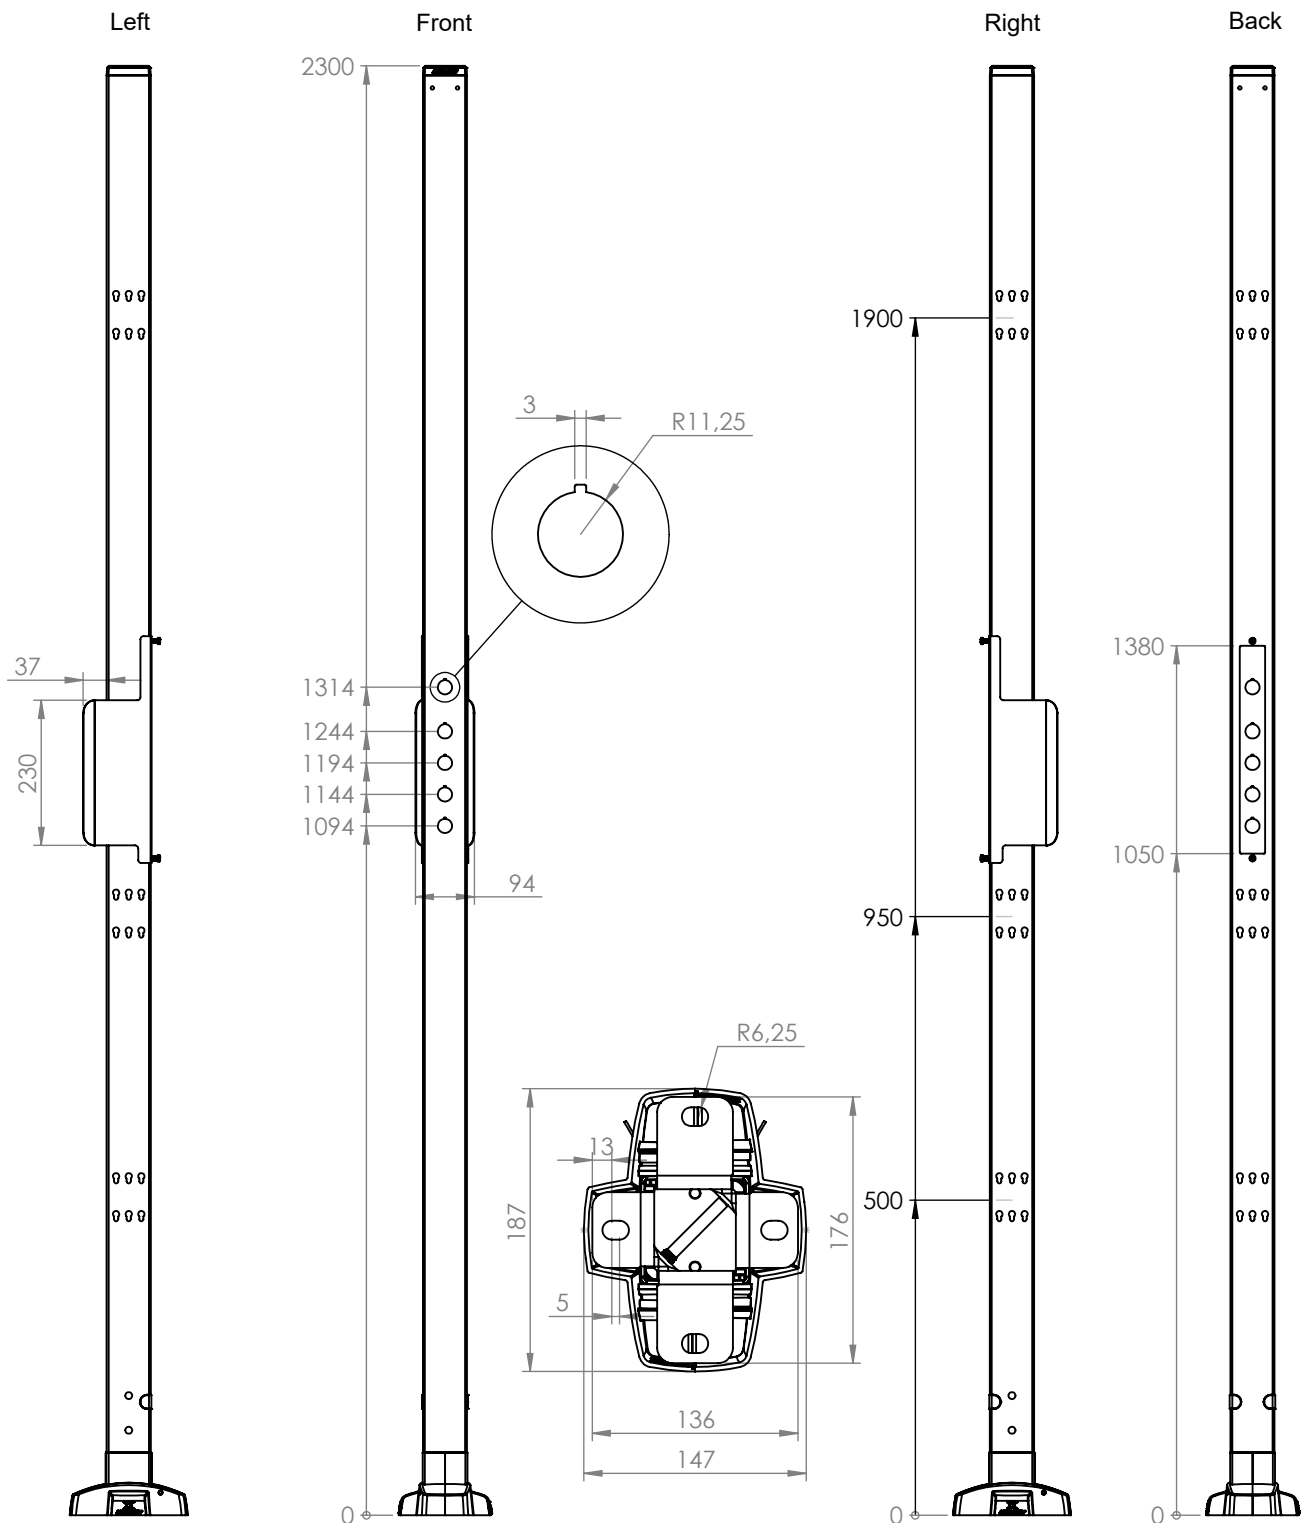

P03-230-A01

| | | | |
|---|--|--|---|
| Axelent AB | BOX 1 · KÄVSJÖVÄGEN 17 SE-335 04 · HILLERSTORP SWEDEN | INFO@AXELENT.SE AXELENT.COM | Date: 2021-05-31 TEL +46 (0)370-37 37 30 |
| C-number (for internal use) C-0003811-01 | Drawing-ID P03-230-A01-KR | Part/Assembly/Config ID (for internal use) Default(A-0001614) | Description / Article number Post prepared for push buttons, 70x70, H=2300 mm |
| | | Weight (calc.) 11906 g | Version B.2 |