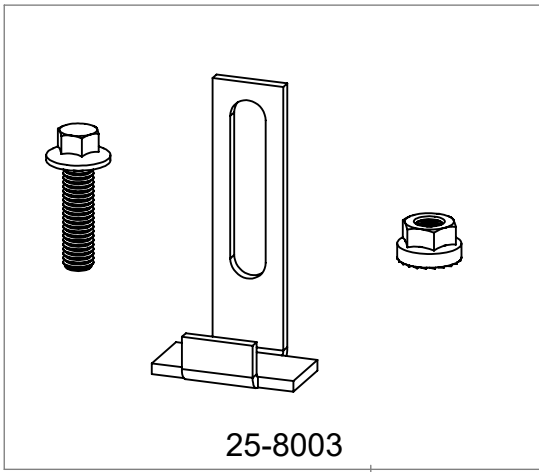

25-9550

21-2301S

440/640-XXX-000 / 25-9640

Max 1500 mm

25-9640

Art No.	X(mm)	Y(mm)	Material thickness
440/640-050-000	50	107	2
440/640-100-000	100	157	2
440/640-125-000	125	182	2
440/640-150-000	150	207	2
440/640-175-000	175	232	2
440/640-200-000	200	257	2
440/640-250-000	250	306	3
440/640-300-000	300	356	3