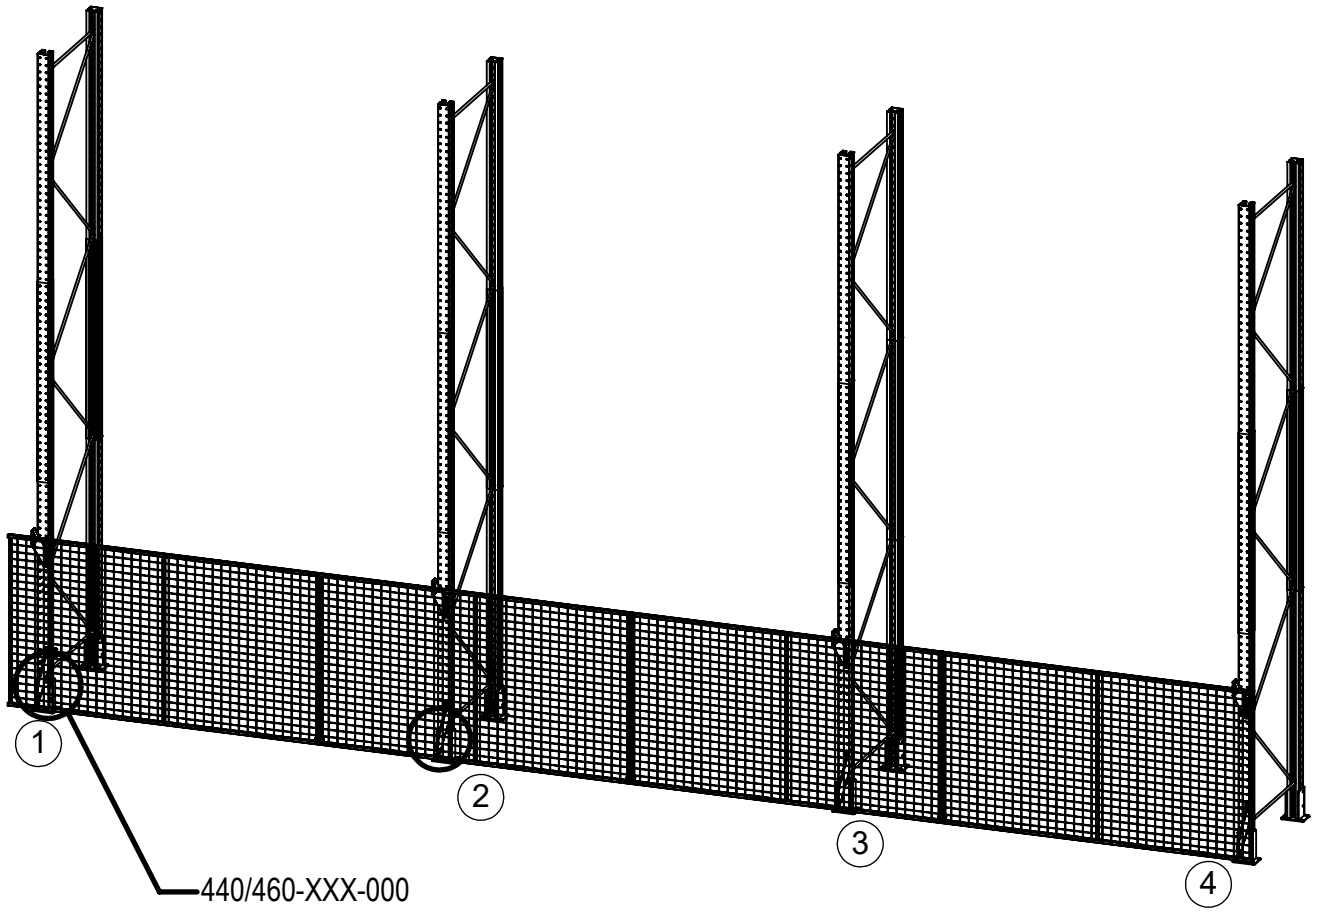

SafeStore Assembly Guide

Date: 2022-11-25	C-number (for internal use) C-0004591-01	Version C.2	<p>Axellent AB</p> <p>BOX 1 · KÄVVSJÖVÄGEN 17 SE-335 73 · HILLERSTORP SWEDEN</p> <p>TEL +46 (0)370-37 37 30 INFO@AXELEN.T.SE AXELEN.COM</p>	<p>BG инструкции за монтаж CZ Montážní návod DE Montageanleitung DK Monteringsvejledning EE Paigaldusjuhendid ES Instrucciones de montaje FI Kokoamisohje FR Les instructions d'assemblage GR οδηγίες συναρμολόγησης HU Összeszerelési utasítások IE Treoracha cóimeála IT Istruzioni di montaggio</p>	<p>LT Montavimo instrukcijos LV Montāžas instrukcijas MT Istruzzjonijiet għall-immuntar NL Montage-instructies PL Instrukcje składowania PT Instruções de montagem RO Instrucțiunile de asamblare SE Monteringsanvisningar SI Navodila za montažo SK Návod na montáž UK Assembly guide</p>

Art No.	X(mm)
413/312-100110	1000
413/312-120110	1200
413/312-150110	1500
413/312-100220	1000
413/312-120220	1200
413/312-150220	1500
Art No.	Mesh Size
413-XXXXXX	50x60
312-XXXXXX	50x30

21-2301S

440/6400-XXX-000

25-9550

21-2301S

440/640-XXX-000 / 25-9640

Max 1500 mm

25-9640

Art No.	X(mm)	Y(mm)	Material thickness
440/640-050-000	50	107	2
440/640-100-000	100	157	2
440/640-125-000	125	182	2
440/640-150-000	150	207	2
440/640-175-000	175	232	2
440/640-200-000	200	257	2
440/640-250-000	250	306	3
440/640-300-000	300	356	3