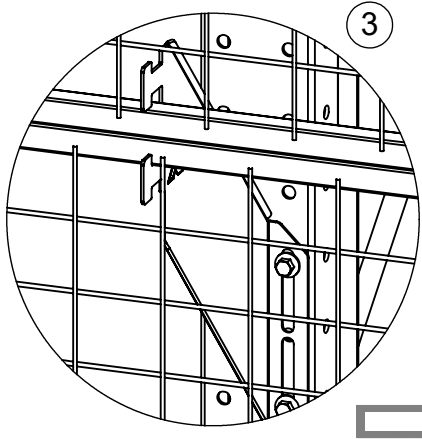

Art No.	X(mm)
413/312-100110	1000
413/312-120110	1200
413/312-150110	1500
413/312-100220	1000
413/312-120220	1200
413/312-150220	1500
Art No.	Mesh Size
413-XXXXXX	50x60
312-XXXXXX	50x30

21-2301S

440/6400-XXX-000

25-9550

21-2301S

440/640-XXX-000 / 25-9640

Max 1500 mm

25-9640

Art No.	X(mm)	Y(mm)	Material thickness
440/640-050-000	50	107	2
440/640-100-000	100	157	2
440/640-125-000	125	182	2
440/640-150-000	150	207	2
440/640-175-000	175	232	2
440/640-200-000	200	257	2
440/640-250-000	250	306	3
440/640-300-000	300	356	3