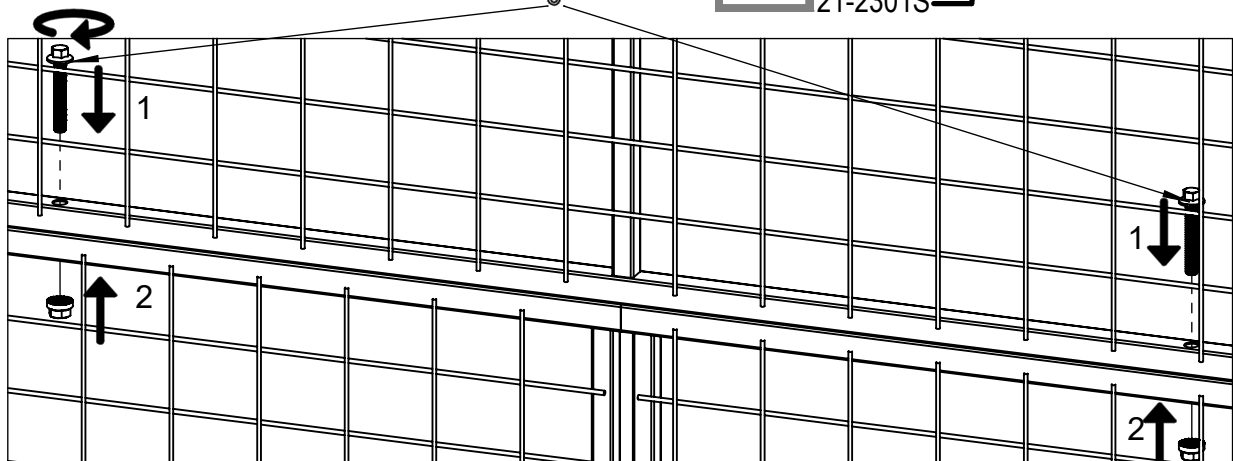

25-9550

21-2301S

440/640-XXX-000 / 25-9640

Max 1500 mm

25-9640

Art No.	X(mm)	Y(mm)	Material thickness
440/640-050-000	50	107	2
440/640-100-000	100	157	2
440/640-125-000	125	182	2
440/640-150-000	150	207	2
440/640-175-000	175	232	2
440/640-200-000	200	257	2
440/640-250-000	250	306	3
440/640-300-000	300	356	3