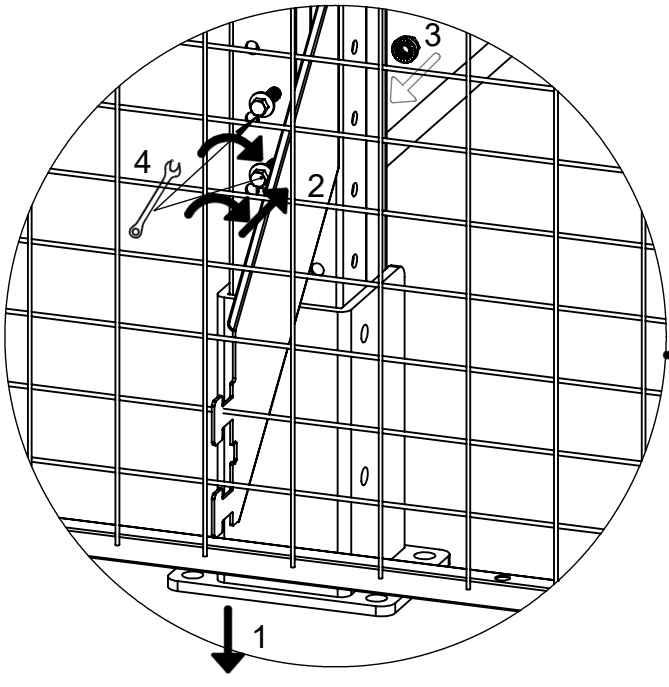

SafeStore Assembly Guide

Date: 2022-11-25	C-number (for internal use) C-0004591-01	Version C.2	<p>Axellent AB</p> <p>BOX 1 · KÄVVSJÖVÄGEN 17 SE-335 73 · HILLERSTORP SWEDEN</p> <p>TEL +46 (0)370-37 37 30 INFO@AXELEN.T.SE AXELEN.COM</p>	<p>BG инструкции за монтаж CZ Montážní návod DE Montageanleitung DK Monteringsvejledning EE Paigaldusjuhendid ES Instrucciones de montaje FI Kokoamisohje FR Les instructions d'assemblage GR οδηγίες συναρμολόγησης HU Összeszerelési utasítások IE Treoracha cóimeála IT Istruzioni di montaggio</p>	<p>LT Montavimo instrukcijos LV Montāžas instrukcijas MT Istruzzjonijiet għall-immuntar NL Montage-instructies PL Instrukcje składowania PT Instruções de montagem RO Instrucțiunile de asamblare SE Monteringsanvisningar SI Navodila za montažo SK Návod na montáž UK Assembly guide</p>

Art No.	X(mm)
413/312-100110	1000
413/312-120110	1200
413/312-150110	1500
413/312-100220	1000
413/312-120220	1200
413/312-150220	1500
Art No.	Mesh Size
413-XXXXXX	50x60
312-XXXXXX	50x30

21-2301S

440/6400-XXX-000

25-9550

21-2301S

440/640-XXX-000 / 25-9640

Max 1500 mm

25-9640

Art No.	X(mm)	Y(mm)	Material thickness
440/640-050-000	50	107	2
440/640-100-000	100	157	2
440/640-125-000	125	182	2
440/640-150-000	150	207	2
440/640-175-000	175	232	2
440/640-200-000	200	257	2
440/640-250-000	250	306	3
440/640-300-000	300	356	3