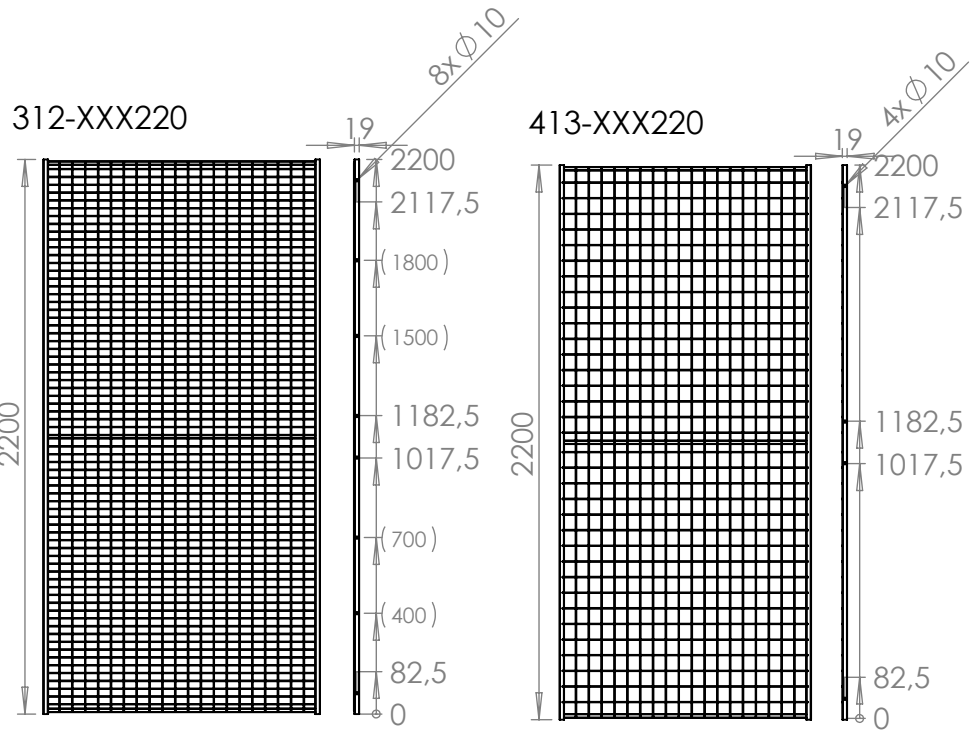

SafeStore Assembly Guide

Date: 2022-11-25	C-number (for internal use) C-0004591-01	Version C.2	<p>Axellent AB</p> <p>BOX 1 · KÄVVSJÖVÄGEN 17 SE-335 73 · HILLERSTORP SWEDEN</p> <p>TEL +46 (0)370-37 37 30 INFO@AXELEN.T.SE AXELEN.COM</p>	<p>BG инструкции за монтаж CZ Montážní návod DE Montageanleitung DK Monteringsvejledning EE Paigaldusjuhendid ES Instrucciones de montaje FI Kokoamisohje FR Les instructions d'assemblage GR οδηγίες συναρμολόγησης HU Összeszerelési utasítások IE Treoracha cóimeála IT Istruzioni di montaggio</p>	<p>LT Montavimo instrukcijos LV Montāžas instrukcijas MT Istruzzjonijiet għall-immuntar NL Montage-instructies PL Instrukcje składowania PT Instruções de montagem RO Instrucțiunile de asamblare SE Monteringsanvisningar SI Navodila za montažo SK Návod na montáž UK Assembly guide</p>

Art No.	X(mm)
413/312-100110	1000
413/312-120110	1200
413/312-150110	1500
413/312-100220	1000
413/312-120220	1200
413/312-150220	1500
Art No.	Mesh Size
413-XXXXXX	50x60
312-XXXXXX	50x30

21-2301S

440/6400-XXX-000

25-9550

21-2301S

440/640-XXX-000 / 25-9640

Max 1500 mm

25-9640

Art No.	X(mm)	Y(mm)	Material thickness
440/640-050-000	50	107	2
440/640-100-000	100	157	2
440/640-125-000	125	182	2
440/640-150-000	150	207	2
440/640-175-000	175	232	2
440/640-200-000	200	257	2
440/640-250-000	250	306	3
440/640-300-000	300	356	3