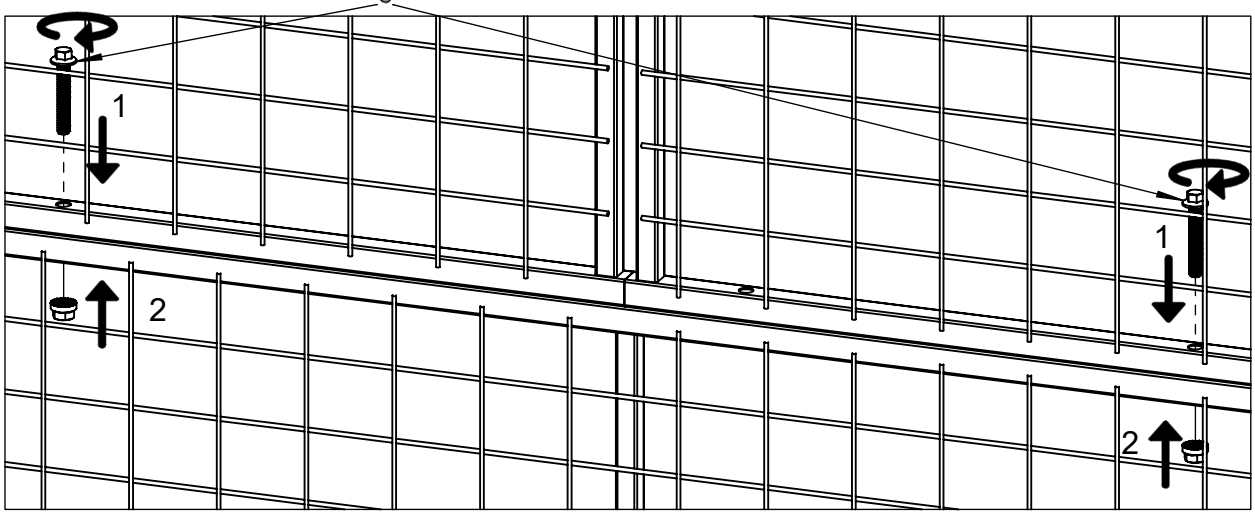

Art No.	X(mm)
413/312-100110	1000
413/312-120110	1200
413/312-150110	1500
413/312-100220	1000
413/312-120220	1200
413/312-150220	1500
Art No.	Mesh Size
413-XXXXXX	50x60
312-XXXXXX	50x30

21-2301S

440/6400-XXX-000

25-9550

21-2301S

440/640-XXX-000 / 25-9640

Max 1500 mm

25-9640

Art No.	X(mm)	Y(mm)	Material thickness
440/640-050-000	50	107	2
440/640-100-000	100	157	2
440/640-125-000	125	182	2
440/640-150-000	150	207	2
440/640-175-000	175	232	2
440/640-200-000	200	257	2
440/640-250-000	250	306	3
440/640-300-000	300	356	3