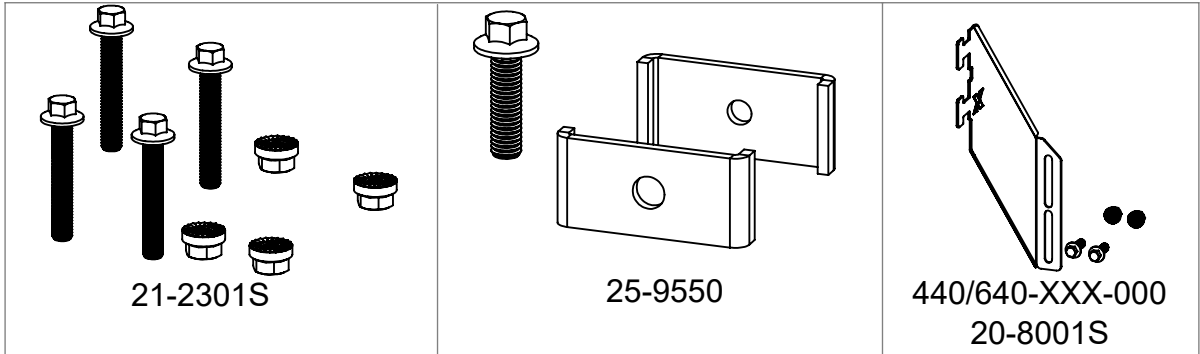

SafeStore Assembly Guide

Date: 2022-11-25	C-number (for internal use) C-0004591-01	Version C.2	<p>Axellent AB</p> <p>BOX 1 · KÄVVSJÖVÄGEN 17 SE-335 73 · HILLERSTORP SWEDEN</p> <p>TEL +46 (0)370-37 37 30 INFO@AXELEN.T.SE AXELEN.COM</p>	<p>BG инструкции за монтаж CZ Montážní návod DE Montageanleitung DK Monteringsvejledning EE Paigaldusjuhendid ES Instrucciones de montaje FI Kokoamisohje FR Les instructions d'assemblage GR οδηγίες συναρμολόγησης HU Összeszerelési utasítások IE Treoracha cóimeála IT Istruzioni di montaggio</p>	<p>LT Montavimo instrukcijos LV Montāžas instrukcijas MT Istruzzjonijiet għall-immuntar NL Montage-instructies PL Instrukcje składowania PT Instruções de montagem RO Instrucțiunile de asamblare SE Monteringsanvisningar SI Navodila za montažo SK Návod na montáž UK Assembly guide</p>

Art No.	X(mm)
413/312-100110	1000
413/312-120110	1200
413/312-150110	1500
413/312-100220	1000
413/312-120220	1200
413/312-150220	1500
Art No.	Mesh Size
413-XXXXXX	50x60
312-XXXXXX	50x30

21-2301S

440/6400-XXX-000

25-9550

21-2301S

440/640-XXX-000 / 25-9640

Max 1500 mm

25-9640

Art No.	X(mm)	Y(mm)	Material thickness
440/640-050-000	50	107	2
440/640-100-000	100	157	2
440/640-125-000	125	182	2
440/640-150-000	150	207	2
440/640-175-000	175	232	2
440/640-200-000	200	257	2
440/640-250-000	250	306	3
440/640-300-000	300	356	3