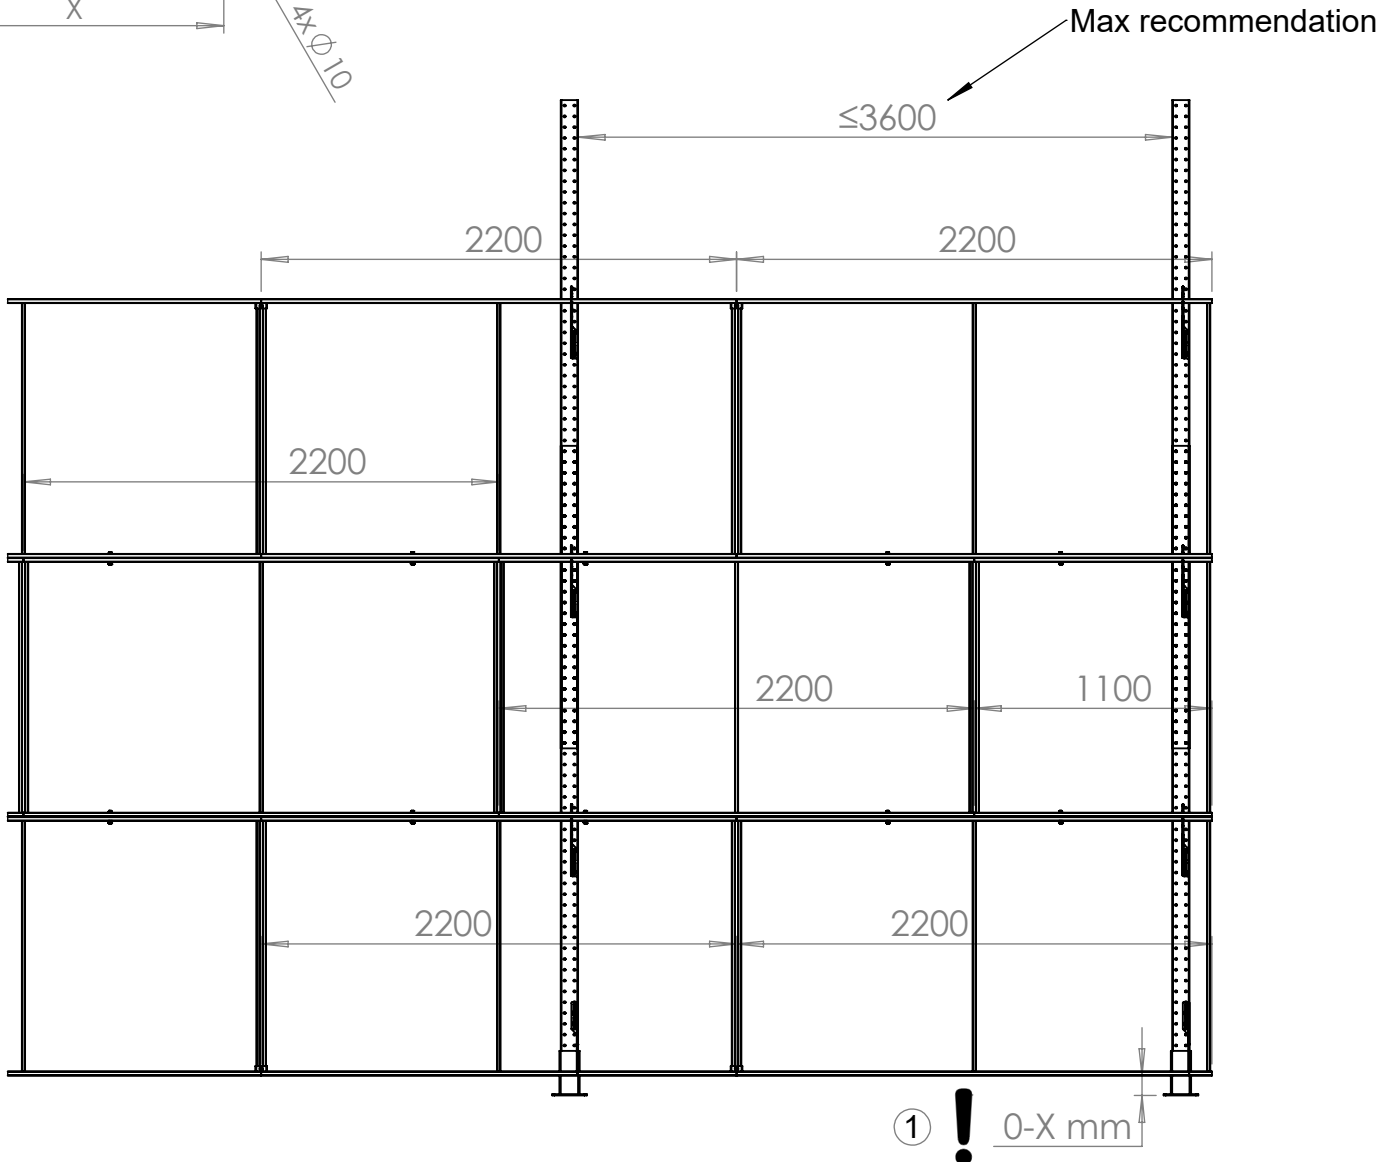

SafeStore Assembly Guide

Date: 2022-11-25	C-number (for internal use) C-0004591-01	Version C.2	<p>Axellent AB</p> <p>BOX 1 · KÄVVSJÖVÄGEN 17 SE-335 73 · HILLERSTORP SWEDEN</p> <p>TEL +46 (0)370-37 37 30 INFO@AXELEN.T.SE AXELEN.COM</p>	<p>BG инструкции за монтаж CZ Montážní návod DE Montageanleitung DK Monteringsvejledning EE Paigaldusjuhendid ES Instrucciones de montaje FI Kokoamisohje FR Les instructions d'assemblage GR οδηγίες συναρμολόγησης HU Összeszerelési utasítások IE Treoracha cóimeála IT Istruzioni di montaggio</p>	<p>LT Montavimo instrukcijos LV Montāžas instrukcijas MT Istruzzjonijiet għall-immuntar NL Montage-instructies PL Instrukcje składowania PT Instruções de montagem RO Instrucțiunile de asamblare SE Monteringsanvisningar SI Navodila za montažo SK Návod na montáž UK Assembly guide</p>

Art No.	X(mm)
413/312-100110	1000
413/312-120110	1200
413/312-150110	1500
413/312-100220	1000
413/312-120220	1200
413/312-150220	1500
Art No.	Mesh Size
413-XXXXXX	50x60
312-XXXXXX	50x30

21-2301S

440/6400-XXX-000

25-9550

21-2301S

440/640-XXX-000 / 25-9640

Max 1500 mm

25-9640

Art No.	X(mm)	Y(mm)	Material thickness
440/640-050-000	50	107	2
440/640-100-000	100	157	2
440/640-125-000	125	182	2
440/640-150-000	150	207	2
440/640-175-000	175	232	2
440/640-200-000	200	257	2
440/640-250-000	250	306	3
440/640-300-000	300	356	3