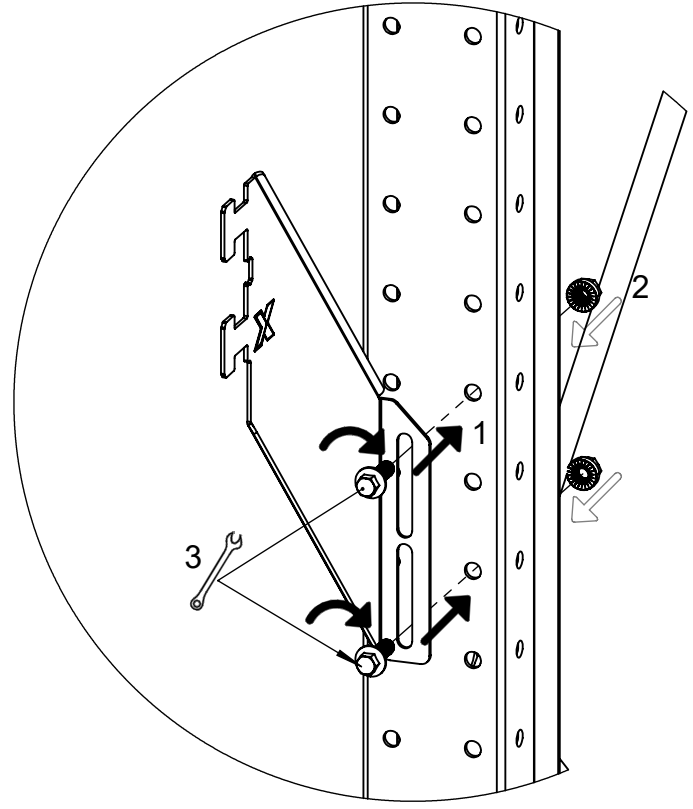

SafeStore Assembly Guide

Date: 2022-11-25	C-number (for internal use) C-0004591-01	Version C.2	<p>Axellent AB</p> <p>BOX 1 · KÄVVSJÖVÄGEN 17 SE-335 73 · HILLERSTORP SWEDEN</p> <p>TEL +46 (0)370-37 37 30 INFO@AXELEN.T.SE AXELEN.COM</p>	<p>BG инструкции за монтаж CZ Montážní návod DE Montageanleitung DK Monteringsvejledning EE Paigaldusjuhendid ES Instrucciones de montaje FI Kokoamisohje FR Les instructions d'assemblage GR οδηγίες συναρμολόγησης HU Összeszerelési utasítások IE Treoracha cóimeála IT Istruzioni di montaggio</p>	<p>LT Montavimo instrukcijos LV Montāžas instrukcijas MT Istruzzjonijiet għall-immuntar NL Montage-instructies PL Instrukcje składowania PT Instruções de montagem RO Instrucțiunile de asamblare SE Monteringsanvisningar SI Navodila za montažo SK Návod na montáž UK Assembly guide</p>

Art No.	X(mm)
413/312-100110	1000
413/312-120110	1200
413/312-150110	1500
413/312-100220	1000
413/312-120220	1200
413/312-150220	1500
Art No.	Mesh Size
413-XXXXXX	50x60
312-XXXXXX	50x30

21-2301S

440/6400-XXX-000

25-9550

21-2301S

440/640-XXX-000 / 25-9640

Max 1500 mm

25-9640

Art No.	X(mm)	Y(mm)	Material thickness
440/640-050-000	50	107	2
440/640-100-000	100	157	2
440/640-125-000	125	182	2
440/640-150-000	150	207	2
440/640-175-000	175	232	2
440/640-200-000	200	257	2
440/640-250-000	250	306	3
440/640-300-000	300	356	3