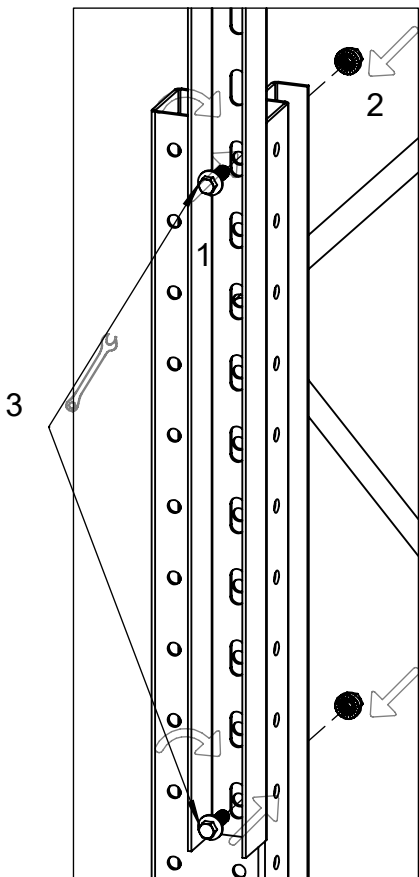

Art No.	X(mm)
413/312-100110	1000
413/312-120110	1200
413/312-150110	1500
413/312-100220	1000
413/312-120220	1200
413/312-150220	1500
Art No.	Mesh Size
413-XXXXXX	50x60
312-XXXXXX	50x30

21-2301S

440/6400-XXX-000

25-9550

21-2301S

440/640-XXX-000 / 25-9640

Max 1500 mm

25-9640

Art No.	X(mm)	Y(mm)	Material thickness
440/640-050-000	50	107	2
440/640-100-000	100	157	2
440/640-125-000	125	182	2
440/640-150-000	150	207	2
440/640-175-000	175	232	2
440/640-200-000	200	257	2
440/640-250-000	250	306	3
440/640-300-000	300	356	3