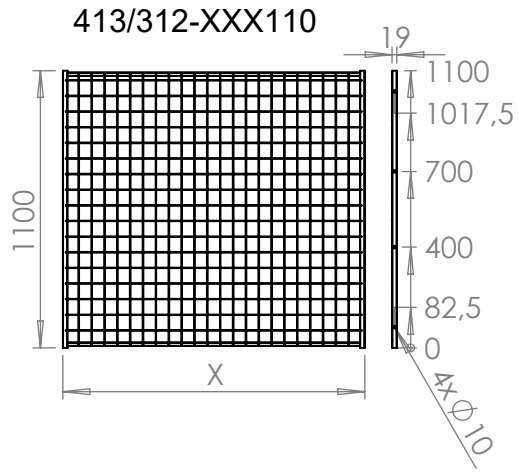

SafeStore Assembly Guide

Date: 2022-11-25	C-number (for internal use) C-0004591-01	Version C.2	<p>Axellent AB</p> <p>BOX 1 · KÄVVSJÖVÄGEN 17 SE-335 73 · HILLERSTORP SWEDEN</p> <p>TEL +46 (0)370-37 37 30 INFO@AXELEN.T.SE AXELEN.COM</p>	<p>BG инструкции за монтаж CZ Montážní návod DE Montageanleitung DK Monteringsvejledning EE Paigaldusjuhendid ES Instrucciones de montaje FI Kokoamisohje FR Les instructions d'assemblage GR οδηγίες συναρμολόγησης HU Összeszerelési utasítások IE Treoracha cóimeála IT Istruzioni di montaggio</p>	<p>LT Montavimo instrukcijos LV Montāžas instrukcijas MT Istruzzjonijiet għall-immuntar NL Montage-instructies PL Instrukcje składowania PT Instruções de montagem RO Instrucțiunile de asamblare SE Monteringsanvisningar SI Navodila za montažo SK Návod na montáž UK Assembly guide</p>

Art No.	X(mm)
413/312-100110	1000
413/312-120110	1200
413/312-150110	1500
413/312-100220	1000
413/312-120220	1200
413/312-150220	1500
Art No.	Mesh Size
413-XXXXXX	50x60
312-XXXXXX	50x30

21-2301S

440/6400-XXX-000

25-9550

21-2301S

440/640-XXX-000 / 25-9640

Max 1500 mm

25-9640

Art No.	X(mm)	Y(mm)	Material thickness
440/640-050-000	50	107	2
440/640-100-000	100	157	2
440/640-125-000	125	182	2
440/640-150-000	150	207	2
440/640-175-000	175	232	2
440/640-200-000	200	257	2
440/640-250-000	250	306	3
440/640-300-000	300	356	3