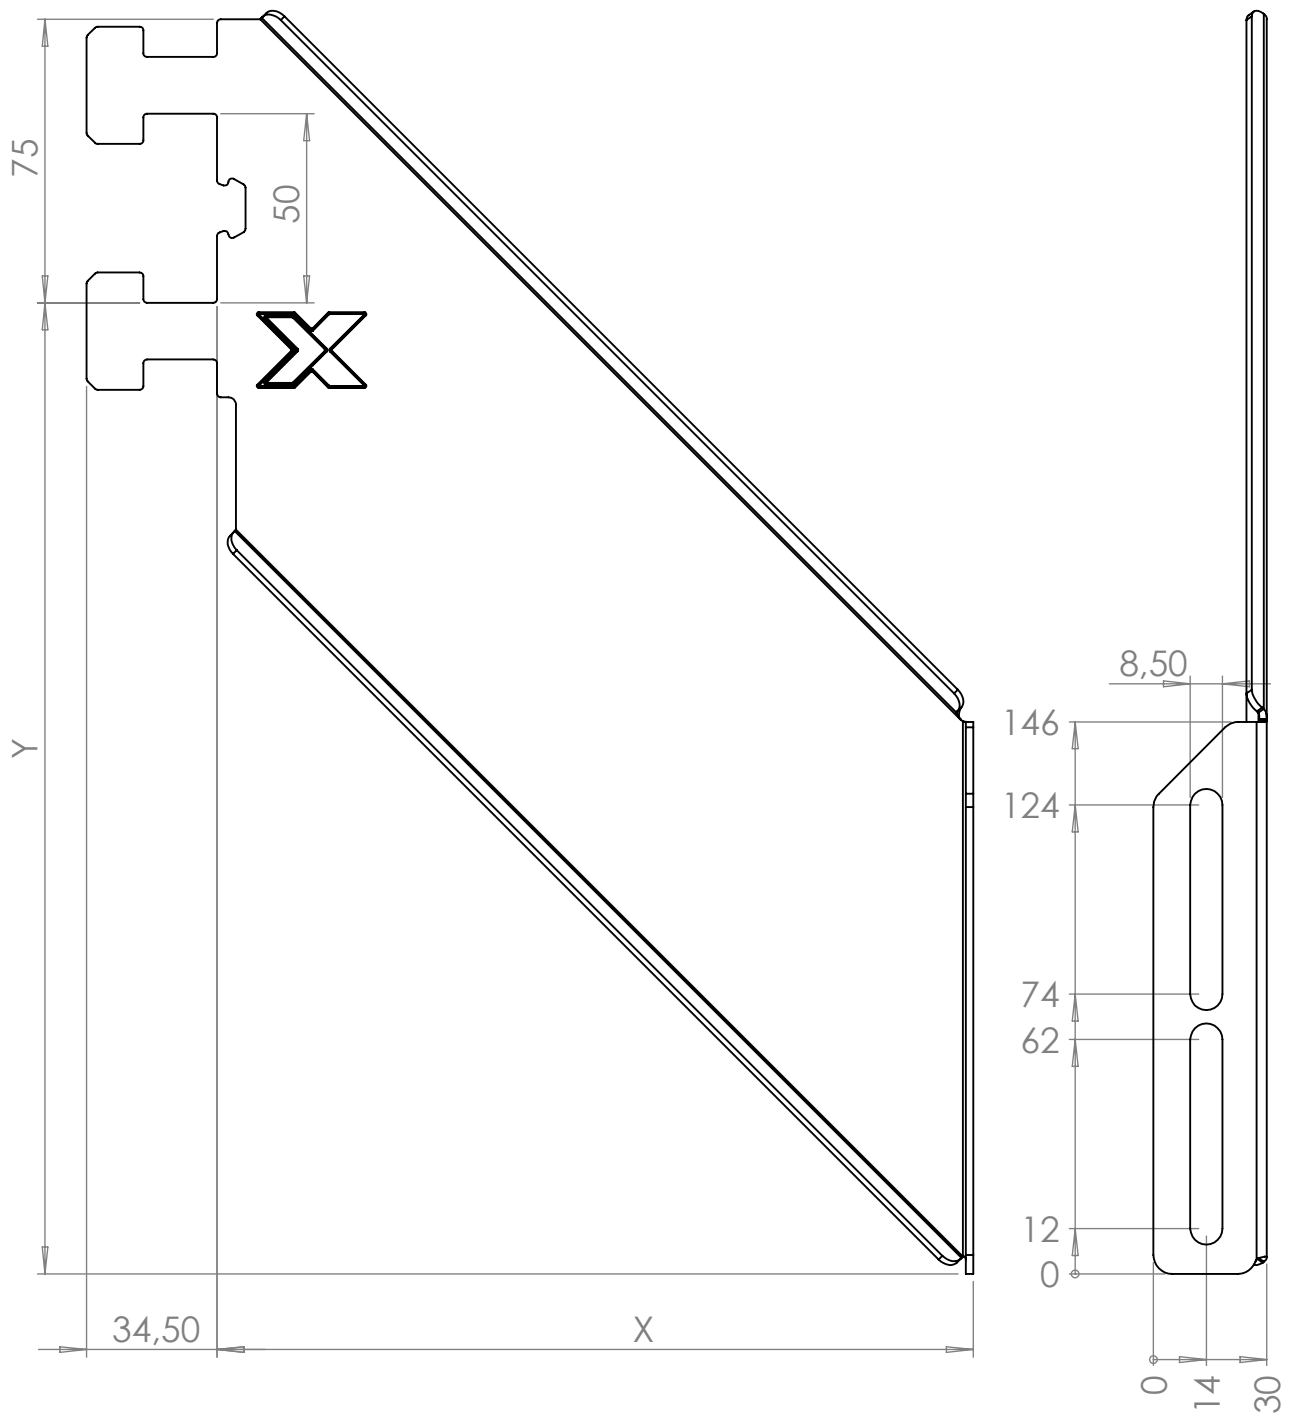

Art No.	X(mm)
413/312-100110	1000
413/312-120110	1200
413/312-150110	1500
413/312-100220	1000
413/312-120220	1200
413/312-150220	1500
Art No.	Mesh Size
413-XXXXXX	50x60
312-XXXXXX	50x30

21-2301S

440/6400-XXX-000

25-9550

21-2301S

440/640-XXX-000 / 25-9640

Max 1500 mm

25-9640

Art No.	X(mm)	Y(mm)	Material thickness
440/640-050-000	50	107	2
440/640-100-000	100	157	2
440/640-125-000	125	182	2
440/640-150-000	150	207	2
440/640-175-000	175	232	2
440/640-200-000	200	257	2
440/640-250-000	250	306	3
440/640-300-000	300	356	3