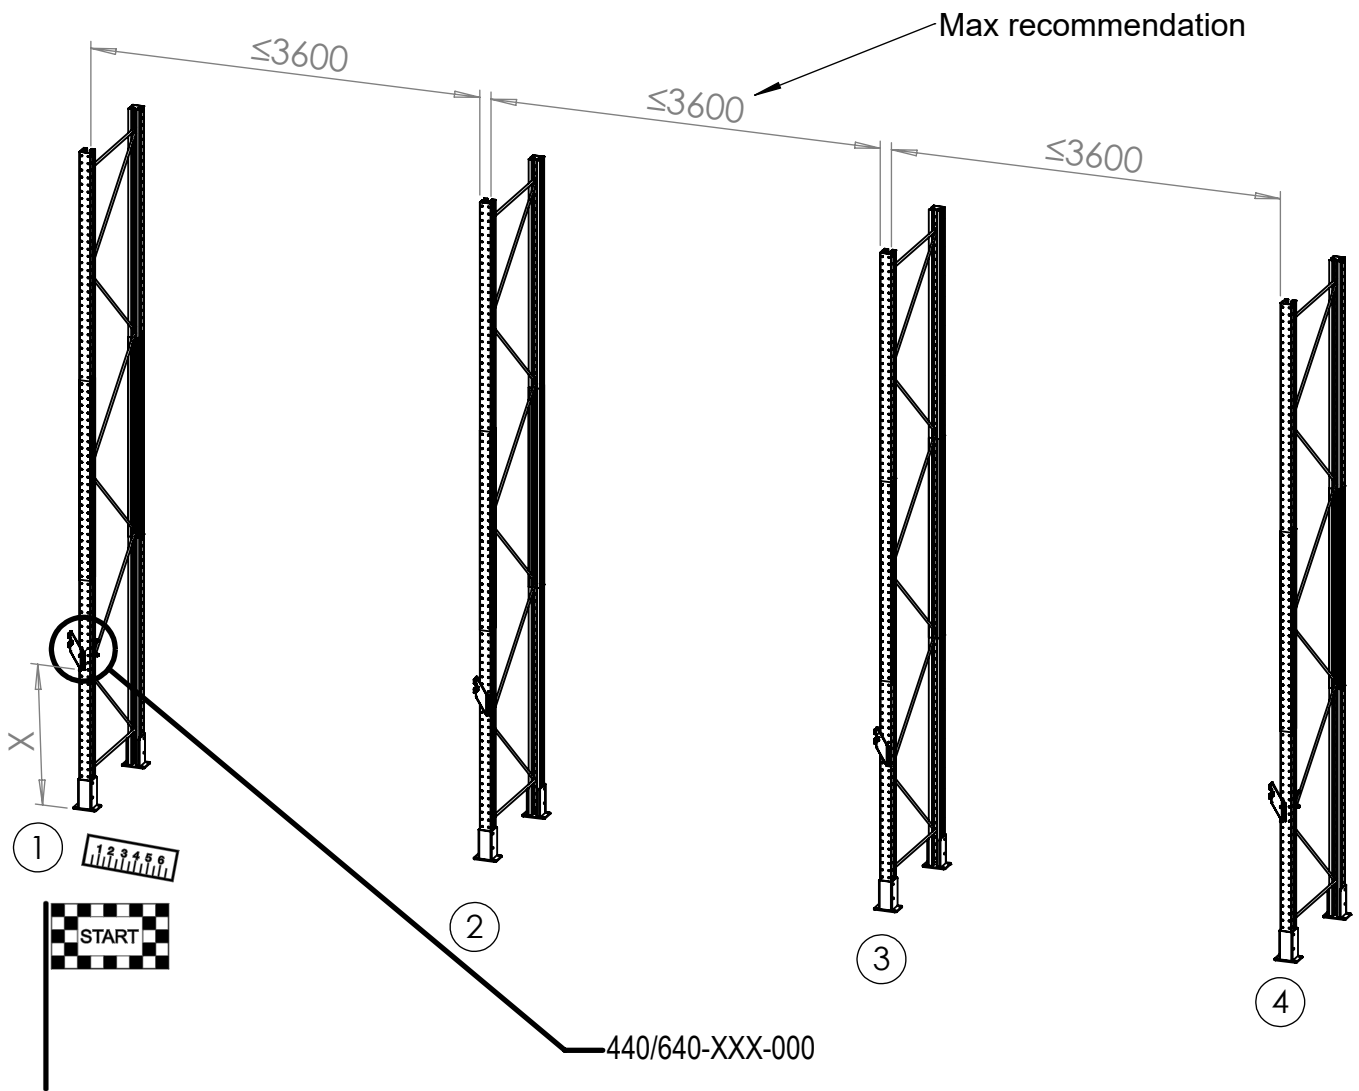

SafeStore Assembly Guide

Date: 2022-11-25	C-number (for internal use) C-0004591-01	Version C.2	<p>Axellent AB</p> <p>BOX 1 · KÄVVSJÖVÄGEN 17 SE-335 73 · HILLERSTORP SWEDEN</p> <p>TEL +46 (0)370-37 37 30 INFO@AXELEN.T.SE AXELEN.COM</p>	<p>BG инструкции за монтаж CZ Montážní návod DE Montageanleitung DK Monteringsvejledning EE Paigaldusjuhendid ES Instrucciones de montaje FI Kokoamisohje FR Les instructions d'assemblage GR οδηγίες συναρμολόγησης HU Összeszerelési utasítások IE Treoracha cóimeála IT Istruzioni di montaggio</p>	<p>LT Montavimo instrukcijos LV Montāžas instrukcijas MT Istruzzjonijiet għall-immuntar NL Montage-instructies PL Instrukcje składowania PT Instruções de montagem RO Instrucțiunile de asamblare SE Monteringsanvisningar SI Navodila za montažo SK Návod na montáž UK Assembly guide</p>

Art No.	X(mm)
413/312-100110	1000
413/312-120110	1200
413/312-150110	1500
413/312-100220	1000
413/312-120220	1200
413/312-150220	1500
Art No.	Mesh Size
413-XXXXXX	50x60
312-XXXXXX	50x30

21-2301S

440/6400-XXX-000

25-9550

21-2301S

440/640-XXX-000 / 25-9640

Max 1500 mm

25-9640

Art No.	X(mm)	Y(mm)	Material thickness
440/640-050-000	50	107	2
440/640-100-000	100	157	2
440/640-125-000	125	182	2
440/640-150-000	150	207	2
440/640-175-000	175	232	2
440/640-200-000	200	257	2
440/640-250-000	250	306	3
440/640-300-000	300	356	3