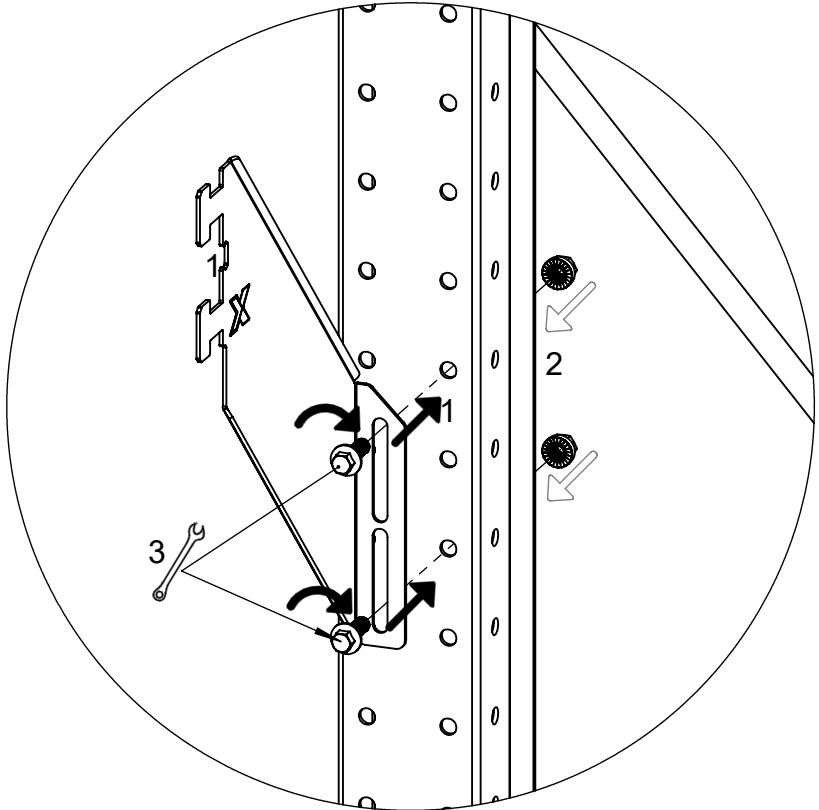

Art No.	X(mm)
413/312-100110	1000
413/312-120110	1200
413/312-150110	1500
413/312-100220	1000
413/312-120220	1200
413/312-150220	1500
Art No.	Mesh Size
413-XXXXXX	50x60
312-XXXXXX	50x30

21-2301S

440/6400-XXX-000

25-9550

21-2301S

440/640-XXX-000 / 25-9640

Max 1500 mm

25-9640

Art No.	X(mm)	Y(mm)	Material thickness
440/640-050-000	50	107	2
440/640-100-000	100	157	2
440/640-125-000	125	182	2
440/640-150-000	150	207	2
440/640-175-000	175	232	2
440/640-200-000	200	257	2
440/640-250-000	250	306	3
440/640-300-000	300	356	3