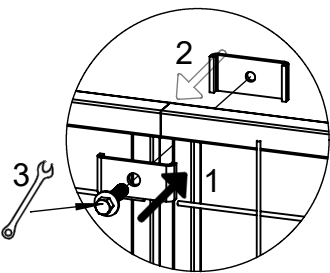

Art No.	X(mm)
413/312-100110	1000
413/312-120110	1200
413/312-150110	1500
413/312-100220	1000
413/312-120220	1200
413/312-150220	1500
Art No.	Mesh Size
413-XXXXXX	50x60
312-XXXXXX	50x30

21-2301S

440/6400-XXX-000

25-9550

21-2301S

440/640-XXX-000 / 25-9640

Max 1500 mm

25-9640

Art No.	X(mm)	Y(mm)	Material thickness
440/640-050-000	50	107	2
440/640-100-000	100	157	2
440/640-125-000	125	182	2
440/640-150-000	150	207	2
440/640-175-000	175	232	2
440/640-200-000	200	257	2
440/640-250-000	250	306	3
440/640-300-000	300	356	3