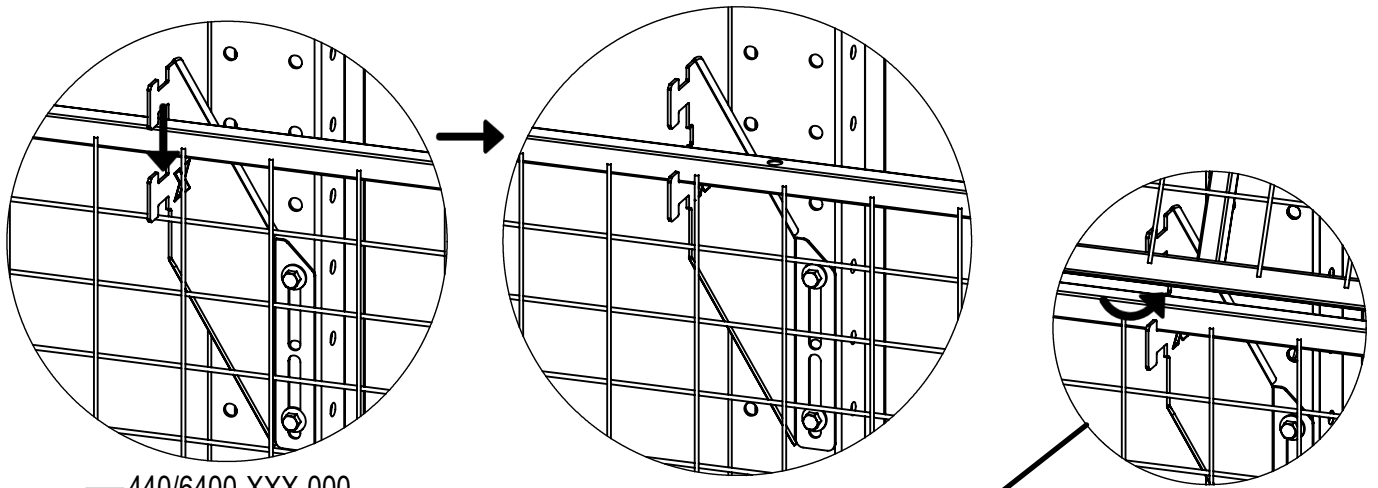

Art No.	X(mm)
413/312-100110	1000
413/312-120110	1200
413/312-150110	1500
413/312-100220	1000
413/312-120220	1200
413/312-150220	1500
Art No.	Mesh Size
413-XXXXXX	50x60
312-XXXXXX	50x30

21-2301S

440/6400-XXX-000

25-9550

21-2301S

440/640-XXX-000 / 25-9640

Max 1500 mm

25-9640

Art No.	X(mm)	Y(mm)	Material thickness
440/640-050-000	50	107	2
440/640-100-000	100	157	2
440/640-125-000	125	182	2
440/640-150-000	150	207	2
440/640-175-000	175	232	2
440/640-200-000	200	257	2
440/640-250-000	250	306	3
440/640-300-000	300	356	3