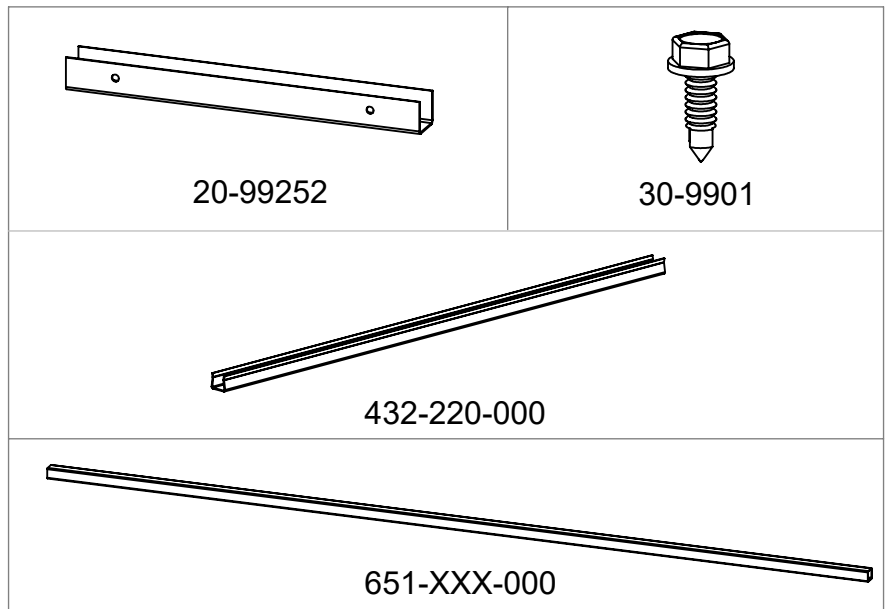

Art No.	X(mm)
413/312-100110	1000
413/312-120110	1200
413/312-150110	1500
413/312-100220	1000
413/312-120220	1200
413/312-150220	1500
Art No.	Mesh Size
413-XXXXXX	50x60
312-XXXXXX	50x30

21-2301S

440/6400-XXX-000

25-9550

21-2301S

440/640-XXX-000 / 25-9640

Max 1500 mm

25-9640

Art No.	X(mm)	Y(mm)	Material thickness
440/640-050-000	50	107	2
440/640-100-000	100	157	2
440/640-125-000	125	182	2
440/640-150-000	150	207	2
440/640-175-000	175	232	2
440/640-200-000	200	257	2
440/640-250-000	250	306	3
440/640-300-000	300	356	3