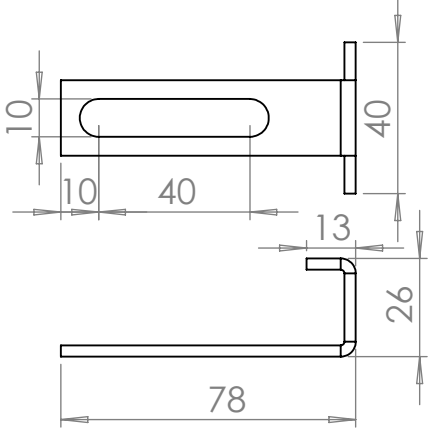

Art No.	X(mm)
413/312-100110	1000
413/312-120110	1200
413/312-150110	1500
413/312-100220	1000
413/312-120220	1200
413/312-150220	1500
Art No.	Mesh Size
413-XXXXXX	50x60
312-XXXXXX	50x30

21-2301S

440/6400-XXX-000

25-9550

21-2301S

440/640-XXX-000 / 25-9640

Max 1500 mm

25-9640

Art No.	X(mm)	Y(mm)	Material thickness
440/640-050-000	50	107	2
440/640-100-000	100	157	2
440/640-125-000	125	182	2
440/640-150-000	150	207	2
440/640-175-000	175	232	2
440/640-200-000	200	257	2
440/640-250-000	250	306	3
440/640-300-000	300	356	3