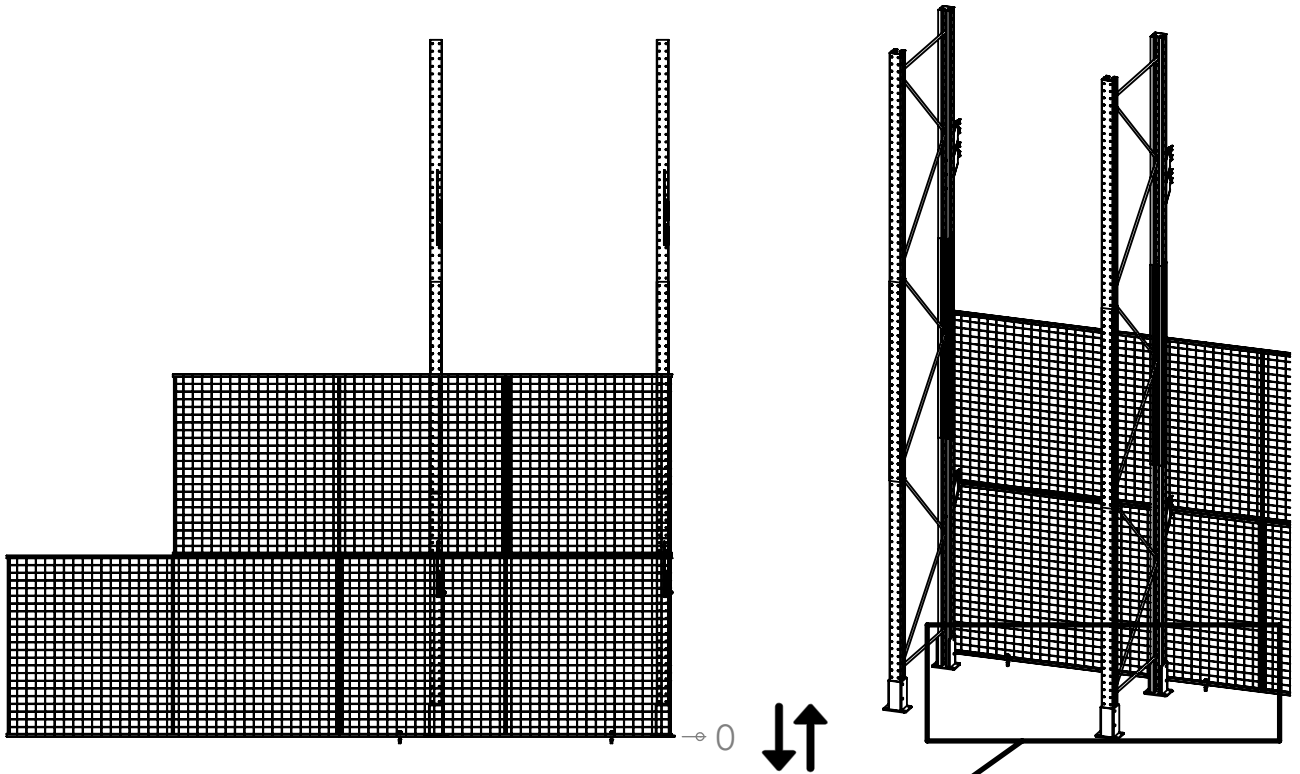

Art No.	X(mm)
413/312-100110	1000
413/312-120110	1200
413/312-150110	1500
413/312-100220	1000
413/312-120220	1200
413/312-150220	1500
Art No.	Mesh Size
413-XXXXXX	50x60
312-XXXXXX	50x30

21-2301S

440/6400-XXX-000

25-9550

21-2301S

440/640-XXX-000 / 25-9640

Max 1500 mm

25-9640

Art No.	X(mm)	Y(mm)	Material thickness
440/640-050-000	50	107	2
440/640-100-000	100	157	2
440/640-125-000	125	182	2
440/640-150-000	150	207	2
440/640-175-000	175	232	2
440/640-200-000	200	257	2
440/640-250-000	250	306	3
440/640-300-000	300	356	3