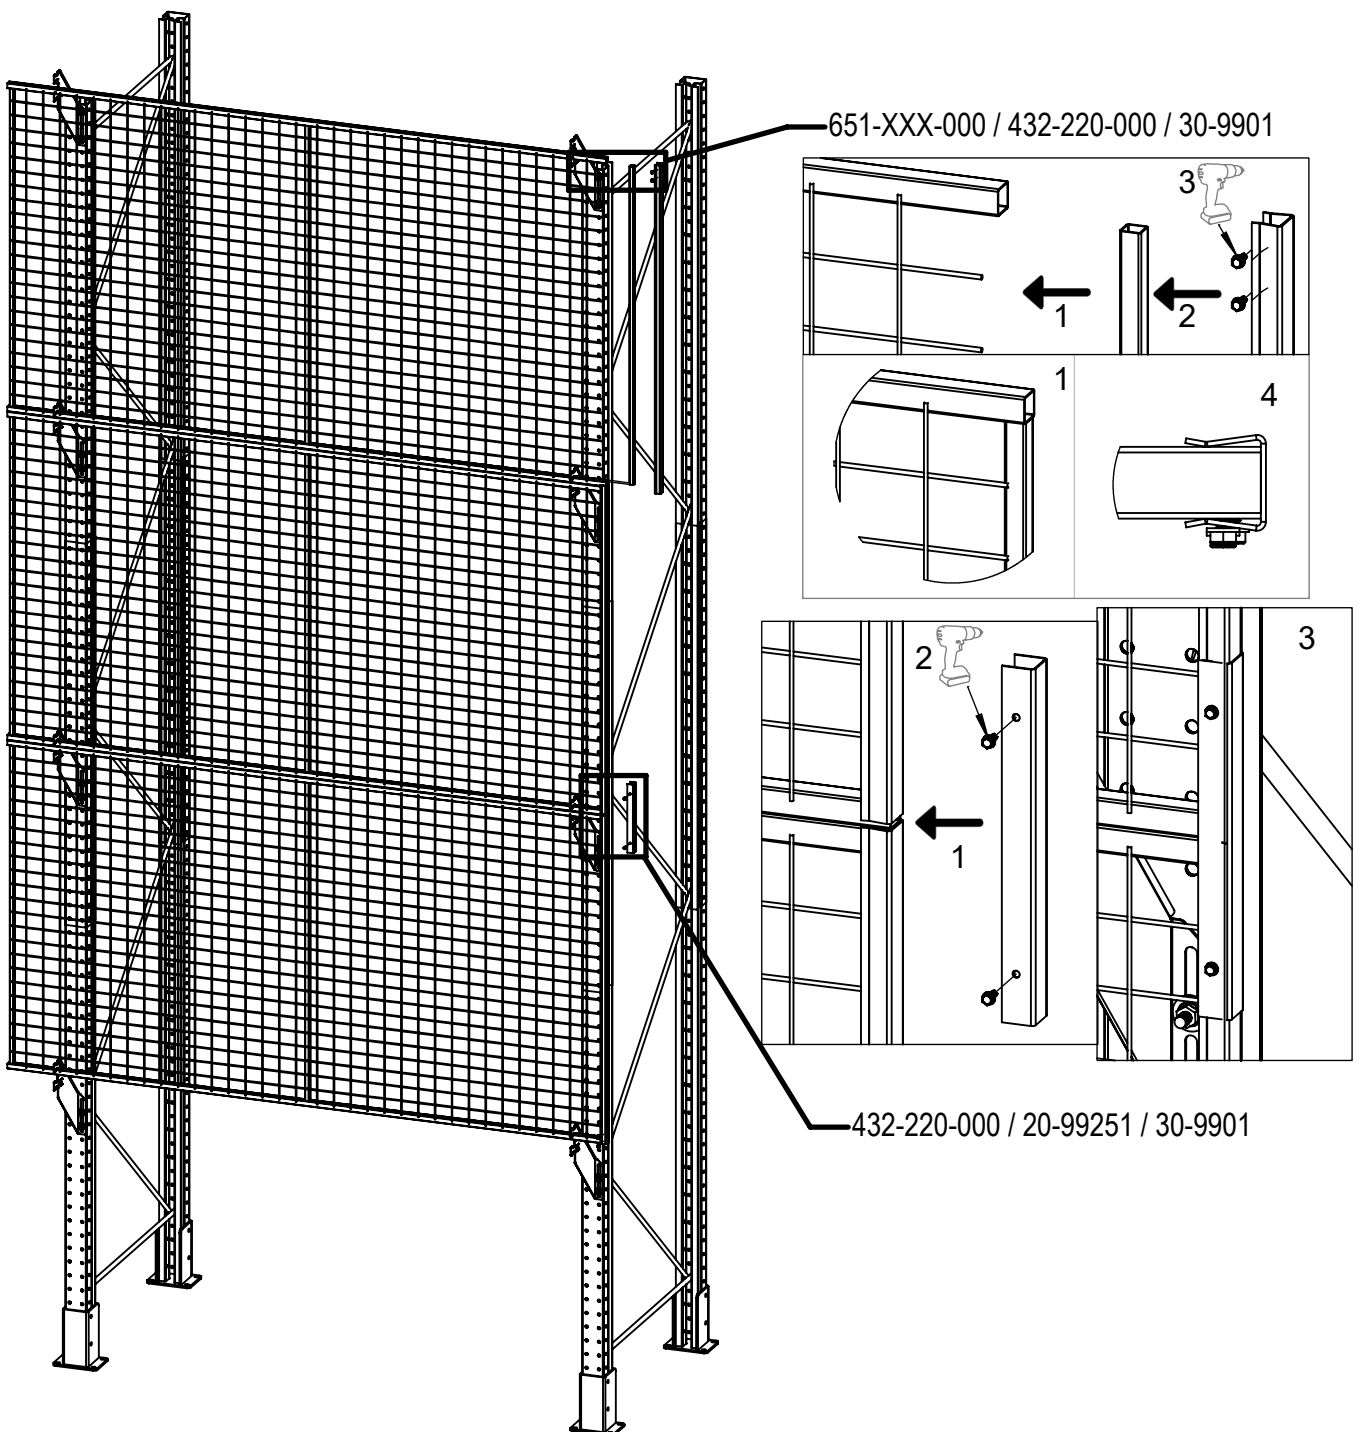

Art No.	X(mm)
413/312-100110	1000
413/312-120110	1200
413/312-150110	1500
413/312-100220	1000
413/312-120220	1200
413/312-150220	1500
Art No.	Mesh Size
413-XXXXXX	50x60
312-XXXXXX	50x30

21-2301S

440/6400-XXX-000

25-9550

21-2301S

440/640-XXX-000 / 25-9640

Max 1500 mm

25-9640

Art No.	X(mm)	Y(mm)	Material thickness
440/640-050-000	50	107	2
440/640-100-000	100	157	2
440/640-125-000	125	182	2
440/640-150-000	150	207	2
440/640-175-000	175	232	2
440/640-200-000	200	257	2
440/640-250-000	250	306	3
440/640-300-000	300	356	3