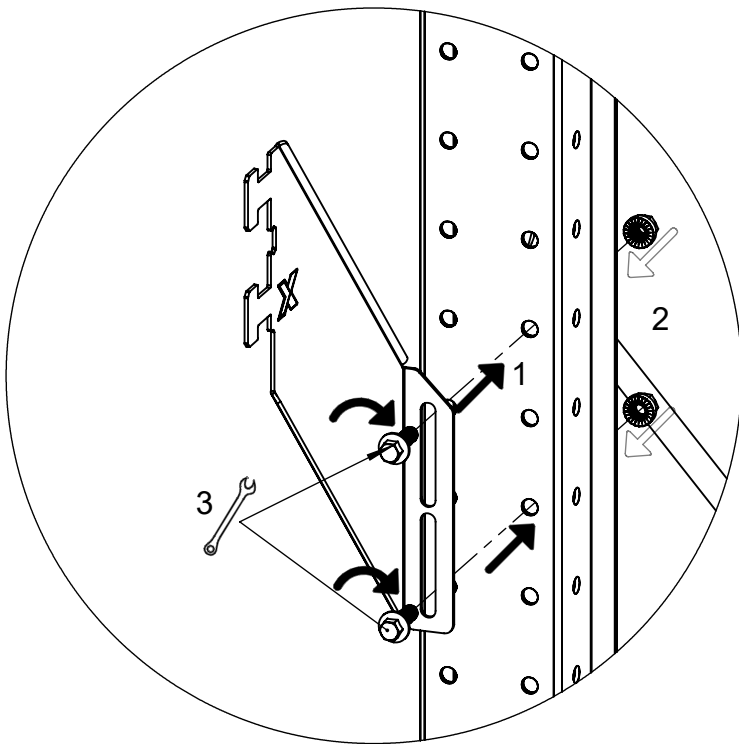

SafeStore Assembly Guide

Date: 2022-11-25	C-number (for internal use) C-0004591-01	Version C.2	<p>Axellent AB</p> <p>BOX 1 · KÄVVSJÖVÄGEN 17 SE-335 73 · HILLERSTORP SWEDEN</p> <p>TEL +46 (0)370-37 37 30 INFO@AXELEN.T.SE AXELEN.COM</p>	<p>BG инструкции за монтаж CZ Montážní návod DE Montageanleitung DK Monteringsvejledning EE Paigaldusjuhendid ES Instrucciones de montaje FI Kokoamisohje FR Les instructions d'assemblage GR οδηγίες συναρμολόγησης HU Összeszerelési utasítások IE Treoracha cóimeála IT Istruzioni di montaggio</p>	<p>LT Montavimo instrukcijos LV Montāžas instrukcijas MT Istruzzjonijiet għall-immuntar NL Montage-instructies PL Instrukcje składowania PT Instruções de montagem RO Instrucțiunile de asamblare SE Monteringsanvisningar SI Navodila za montažo SK Návod na montáž UK Assembly guide</p>

Art No.	X(mm)
413/312-100110	1000
413/312-120110	1200
413/312-150110	1500
413/312-100220	1000
413/312-120220	1200
413/312-150220	1500
Art No.	Mesh Size
413-XXXXXX	50x60
312-XXXXXX	50x30

21-2301S

440/6400-XXX-000

25-9550

21-2301S

440/640-XXX-000 / 25-9640

Max 1500 mm

25-9640

Art No.	X(mm)	Y(mm)	Material thickness
440/640-050-000	50	107	2
440/640-100-000	100	157	2
440/640-125-000	125	182	2
440/640-150-000	150	207	2
440/640-175-000	175	232	2
440/640-200-000	200	257	2
440/640-250-000	250	306	3
440/640-300-000	300	356	3