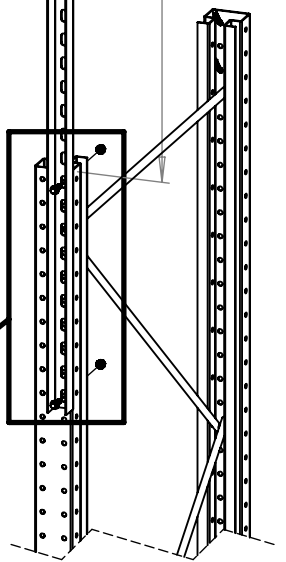

Art No.	X(mm)
413/312-100110	1000
413/312-120110	1200
413/312-150110	1500
413/312-100220	1000
413/312-120220	1200
413/312-150220	1500
Art No.	Mesh Size
413-XXXXXX	50x60
312-XXXXXX	50x30

21-2301S

440/6400-XXX-000

25-9550

21-2301S

440/640-XXX-000 / 25-9640

Max 1500 mm

25-9640

Art No.	X(mm)	Y(mm)	Material thickness
440/640-050-000	50	107	2
440/640-100-000	100	157	2
440/640-125-000	125	182	2
440/640-150-000	150	207	2
440/640-175-000	175	232	2
440/640-200-000	200	257	2
440/640-250-000	250	306	3
440/640-300-000	300	356	3