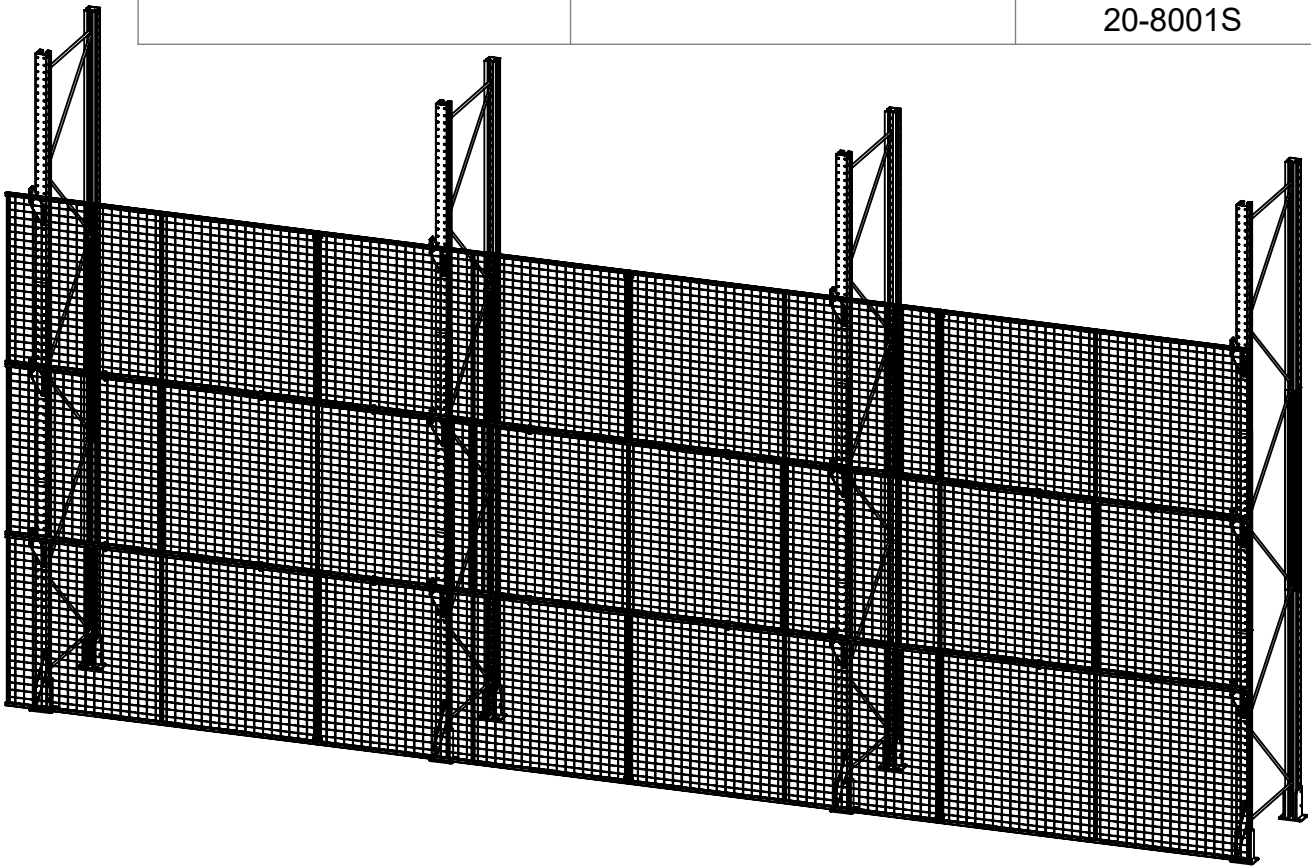

SafeStore Assembly Guide

Date: 2022-11-25	C-number (for internal use) C-0004591-01	Version C.2	<p>Axellent AB</p> <p>BOX 1 · KÄVVSJÖVÄGEN 17 SE-335 73 · HILLERSTORP SWEDEN</p> <p>TEL +46 (0)370-37 37 30 INFO@AXELEN.T.SE AXELEN.COM</p>	<p>BG инструкции за монтаж CZ Montážní návod DE Montageanleitung DK Monteringsvejledning EE Paigaldusjuhendid ES Instrucciones de montaje FI Kokoamisohje FR Les instructions d'assemblage GR οδηγίες συναρμολόγησης HU Összeszerelési utasítások IE Treoracha cóimeála IT Istruzioni di montaggio</p>	<p>LT Montavimo instrukcijos LV Montāžas instrukcijas MT Istruzzjonijiet għall-immuntar NL Montage-instructies PL Instrukcje składowania PT Instruções de montagem RO Instrucțiunile de asamblare SE Monteringsanvisningar SI Navodila za montažo SK Návod na montáž UK Assembly guide</p>

Art No.	X(mm)
413/312-100110	1000
413/312-120110	1200
413/312-150110	1500
413/312-100220	1000
413/312-120220	1200
413/312-150220	1500
Art No.	Mesh Size
413-XXXXXX	50x60
312-XXXXXX	50x30

21-2301S

440/6400-XXX-000

25-9550

21-2301S

440/640-XXX-000 / 25-9640

Max 1500 mm

25-9640

Art No.	X(mm)	Y(mm)	Material thickness
440/640-050-000	50	107	2
440/640-100-000	100	157	2
440/640-125-000	125	182	2
440/640-150-000	150	207	2
440/640-175-000	175	232	2
440/640-200-000	200	257	2
440/640-250-000	250	306	3
440/640-300-000	300	356	3