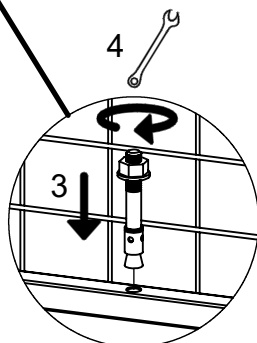

Art No.	X(mm)
413/312-100110	1000
413/312-120110	1200
413/312-150110	1500
413/312-100220	1000
413/312-120220	1200
413/312-150220	1500
Art No.	Mesh Size
413-XXXXXX	50x60
312-XXXXXX	50x30

21-2301S

440/6400-XXX-000

25-9550

21-2301S

440/640-XXX-000 / 25-9640

Max 1500 mm

25-9640

Art No.	X(mm)	Y(mm)	Material thickness
440/640-050-000	50	107	2
440/640-100-000	100	157	2
440/640-125-000	125	182	2
440/640-150-000	150	207	2
440/640-175-000	175	232	2
440/640-200-000	200	257	2
440/640-250-000	250	306	3
440/640-300-000	300	356	3