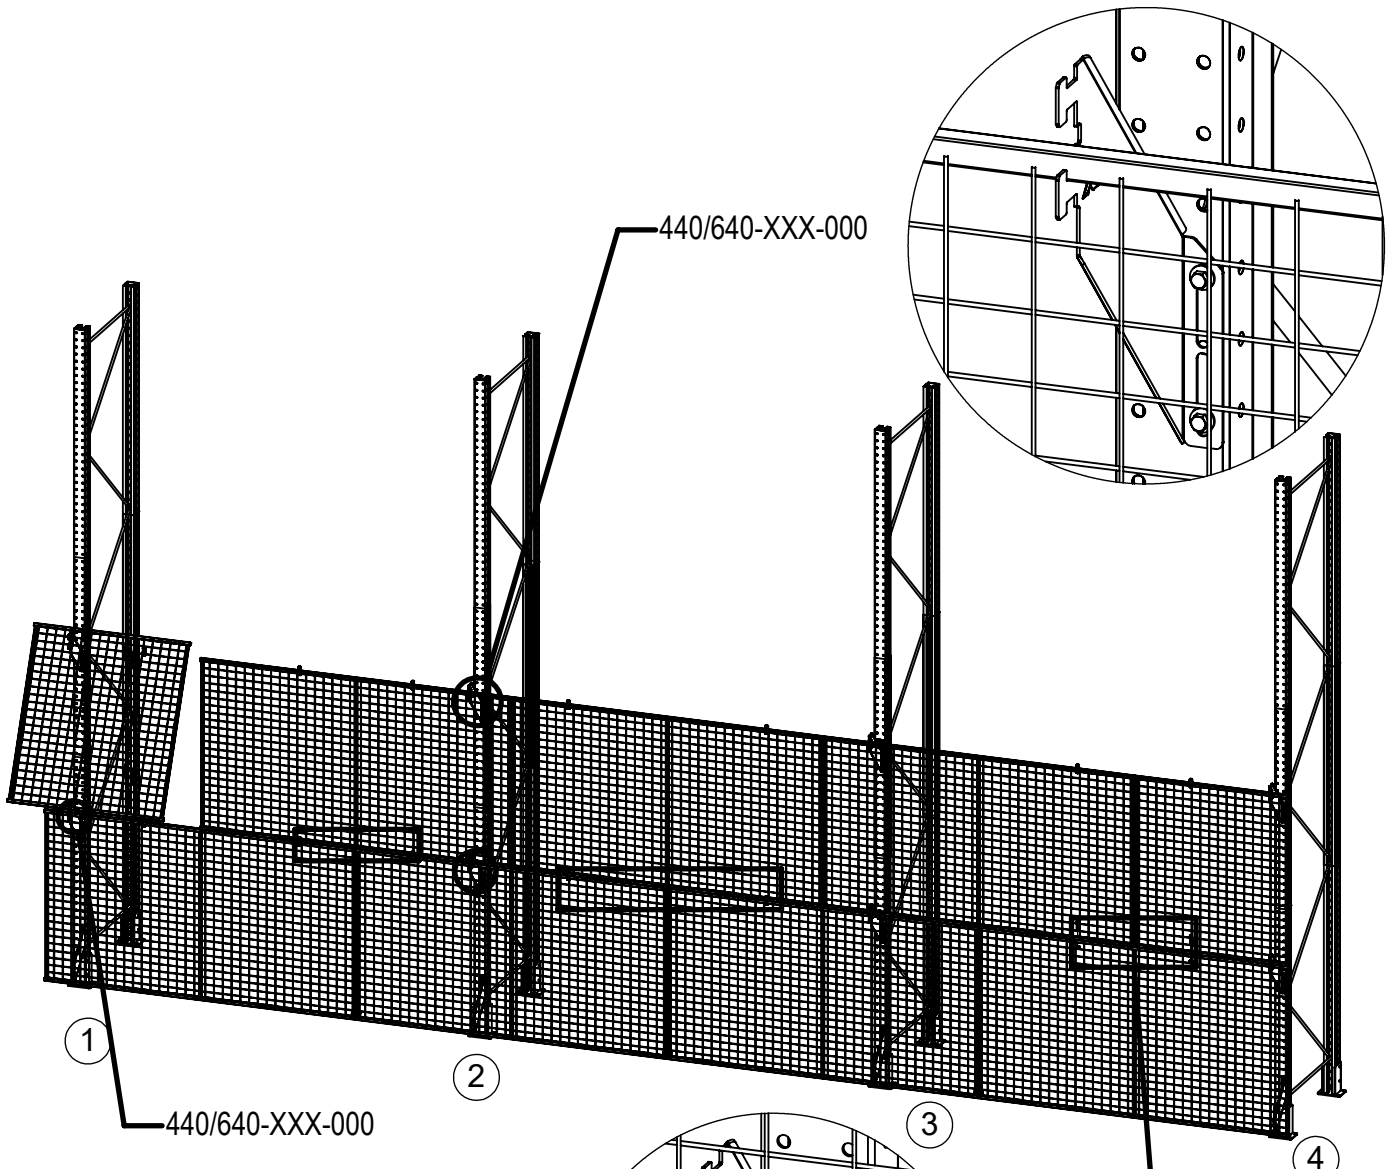

Art No.	X(mm)
413/312-100110	1000
413/312-120110	1200
413/312-150110	1500
413/312-100220	1000
413/312-120220	1200
413/312-150220	1500
Art No.	Mesh Size
413-XXXXXX	50x60
312-XXXXXX	50x30

21-2301S

440/6400-XXX-000

25-9550

21-2301S

440/640-XXX-000 / 25-9640

Max 1500 mm

25-9640

Art No.	X(mm)	Y(mm)	Material thickness
440/640-050-000	50	107	2
440/640-100-000	100	157	2
440/640-125-000	125	182	2
440/640-150-000	150	207	2
440/640-175-000	175	232	2
440/640-200-000	200	257	2
440/640-250-000	250	306	3
440/640-300-000	300	356	3