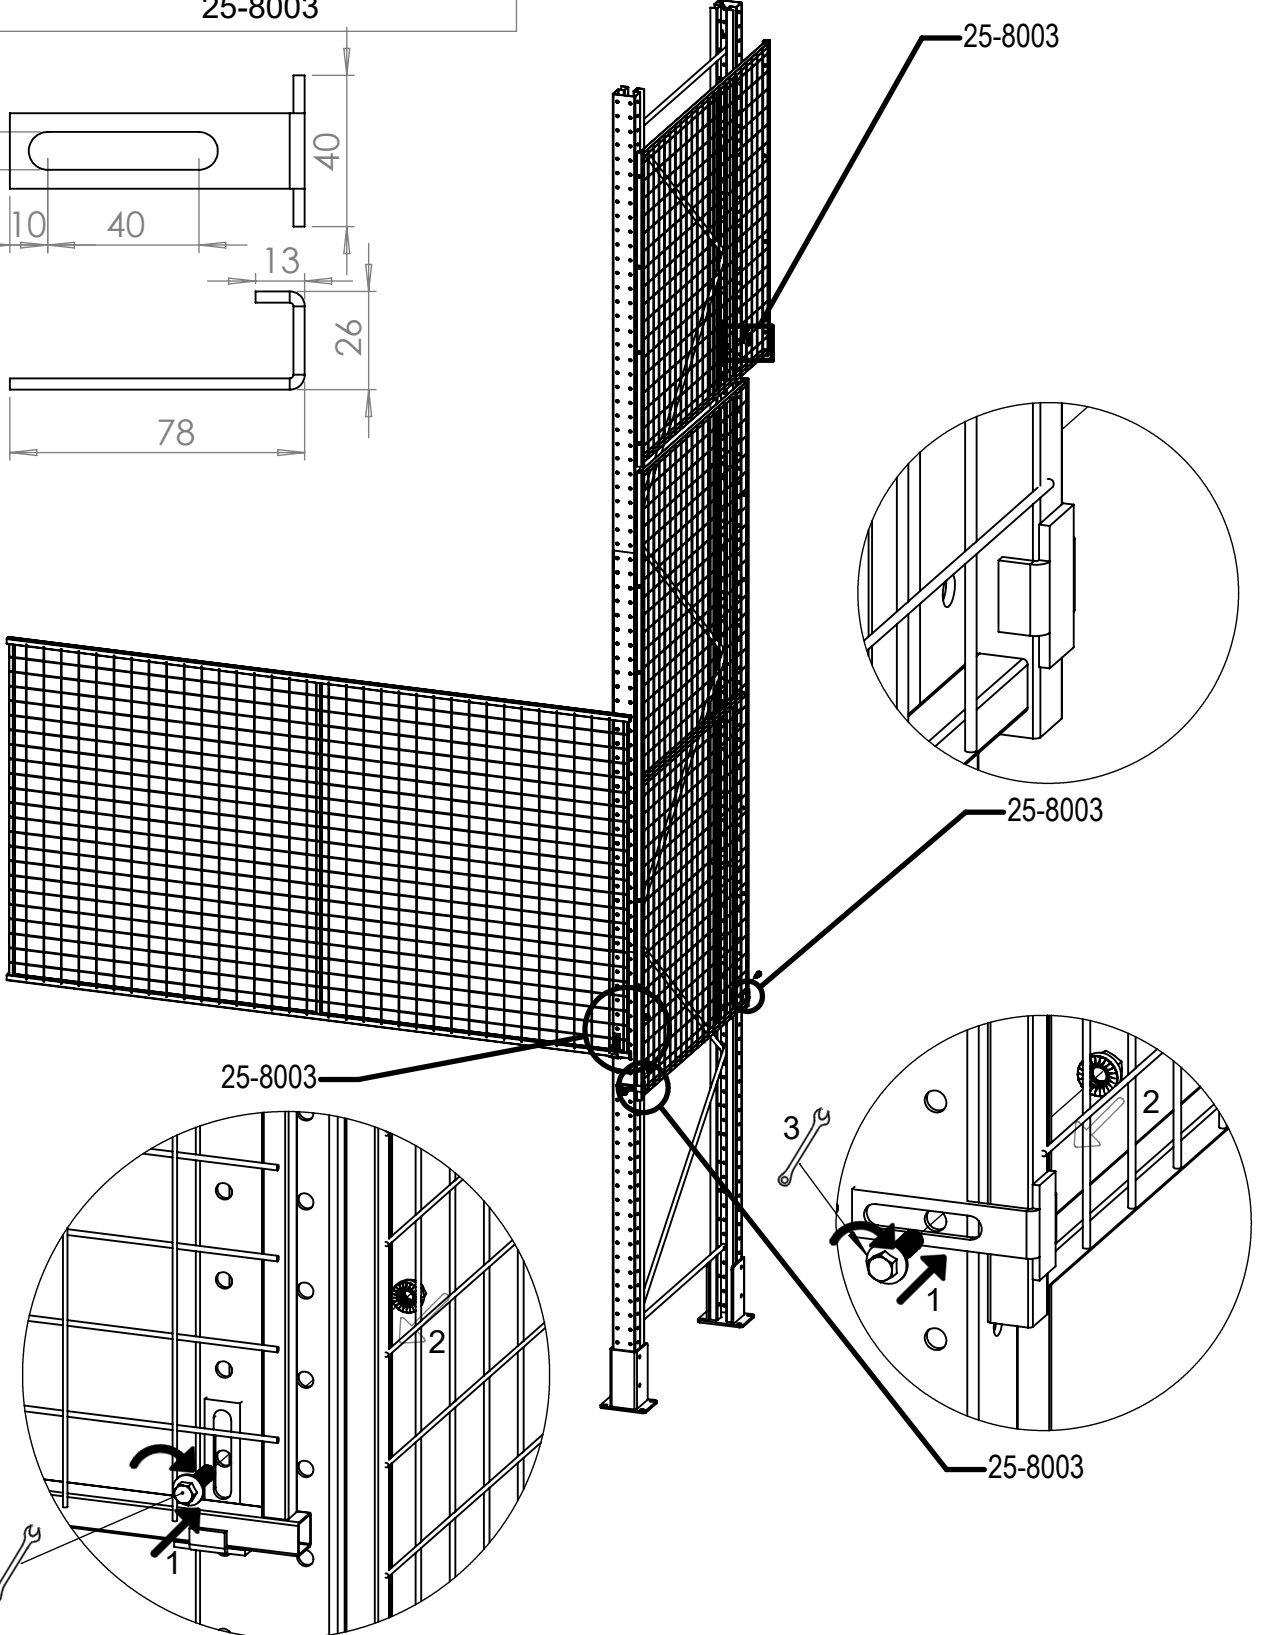

25-9550

21-2301S

440/640-XXX-000 / 25-9640

Max 1500 mm

25-9640

Art No.	X(mm)	Y(mm)	Material thickness
440/640-050-000	50	107	2
440/640-100-000	100	157	2
440/640-125-000	125	182	2
440/640-150-000	150	207	2
440/640-175-000	175	232	2
440/640-200-000	200	257	2
440/640-250-000	250	306	3
440/640-300-000	300	356	3