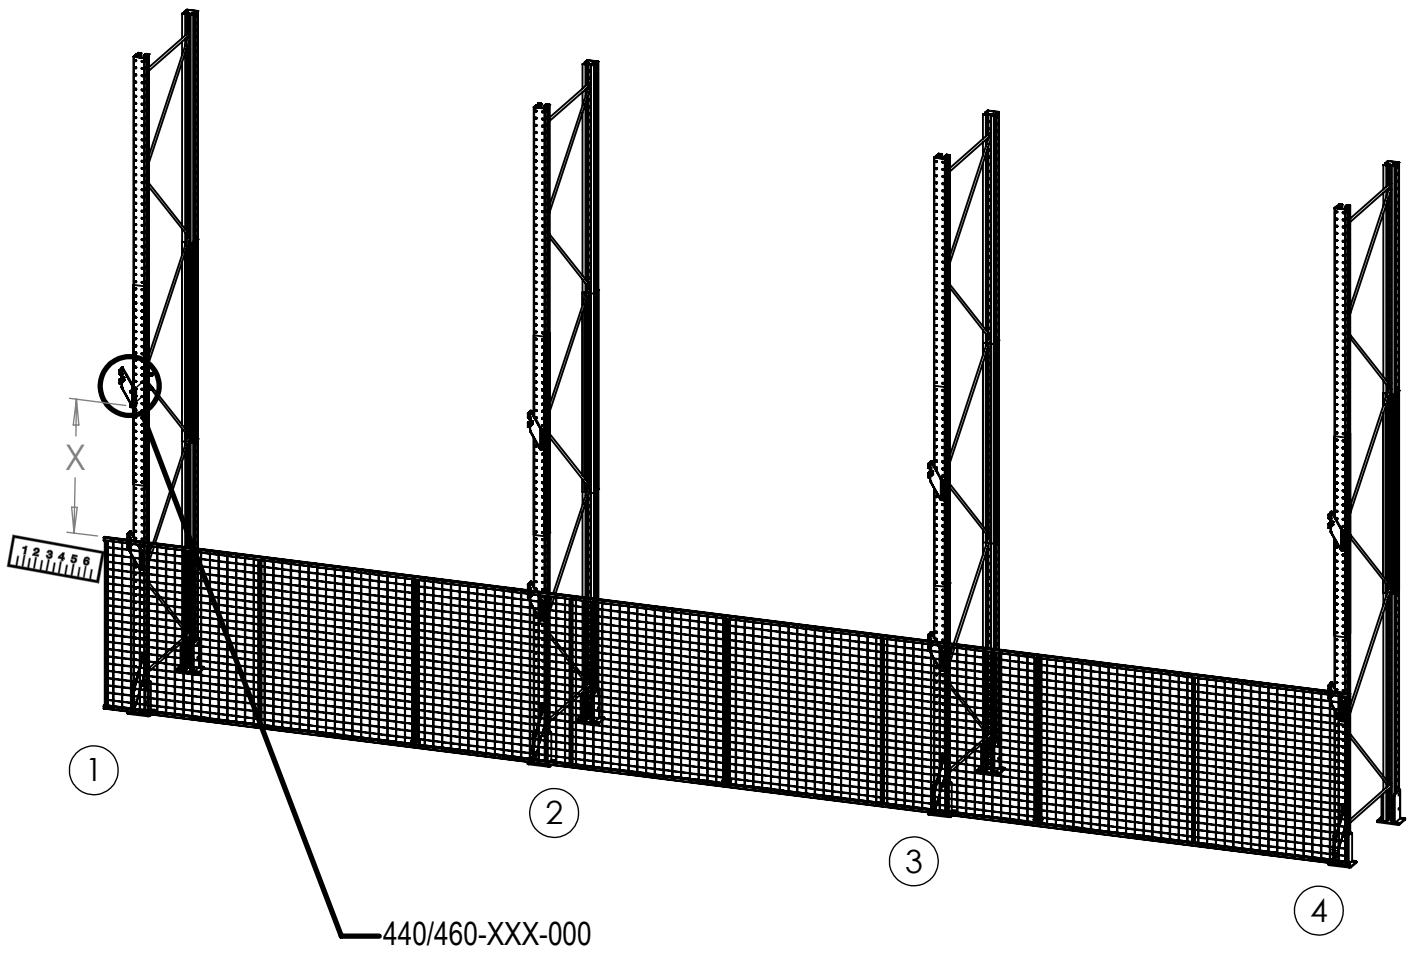

SafeStore Assembly Guide

Date: 2022-11-25	C-number (for internal use) C-0004591-01	Version C.2	<p>Axellent AB</p> <p>BOX 1 · KÄVVSJÖVÄGEN 17 SE-335 73 · HILLERSTORP SWEDEN</p> <p>TEL +46 (0)370-37 37 30 INFO@AXELEN.T.SE AXELEN.COM</p>	<p>BG инструкции за монтаж CZ Montážní návod DE Montageanleitung DK Monteringsvejledning EE Paigaldusjuhendid ES Instrucciones de montaje FI Kokoamisohje FR Les instructions d'assemblage GR οδηγίες συναρμολόγησης HU Összeszerelési utasítások IE Treoracha cóimeála IT Istruzioni di montaggio</p>	<p>LT Montavimo instrukcijos LV Montāžas instrukcijas MT Istruzzjonijiet għall-immuntar NL Montage-instructies PL Instrukcje składowania PT Instruções de montagem RO Instrucțiunile de asamblare SE Monteringsanvisningar SI Navodila za montažo SK Návod na montáž UK Assembly guide</p>

Art No.	X(mm)
413/312-100110	1000
413/312-120110	1200
413/312-150110	1500
413/312-100220	1000
413/312-120220	1200
413/312-150220	1500
Art No.	Mesh Size
413-XXXXXX	50x60
312-XXXXXX	50x30

21-2301S

440/6400-XXX-000

25-9550

21-2301S

440/640-XXX-000 / 25-9640

Max 1500 mm

25-9640

Art No.	X(mm)	Y(mm)	Material thickness
440/640-050-000	50	107	2
440/640-100-000	100	157	2
440/640-125-000	125	182	2
440/640-150-000	150	207	2
440/640-175-000	175	232	2
440/640-200-000	200	257	2
440/640-250-000	250	306	3
440/640-300-000	300	356	3