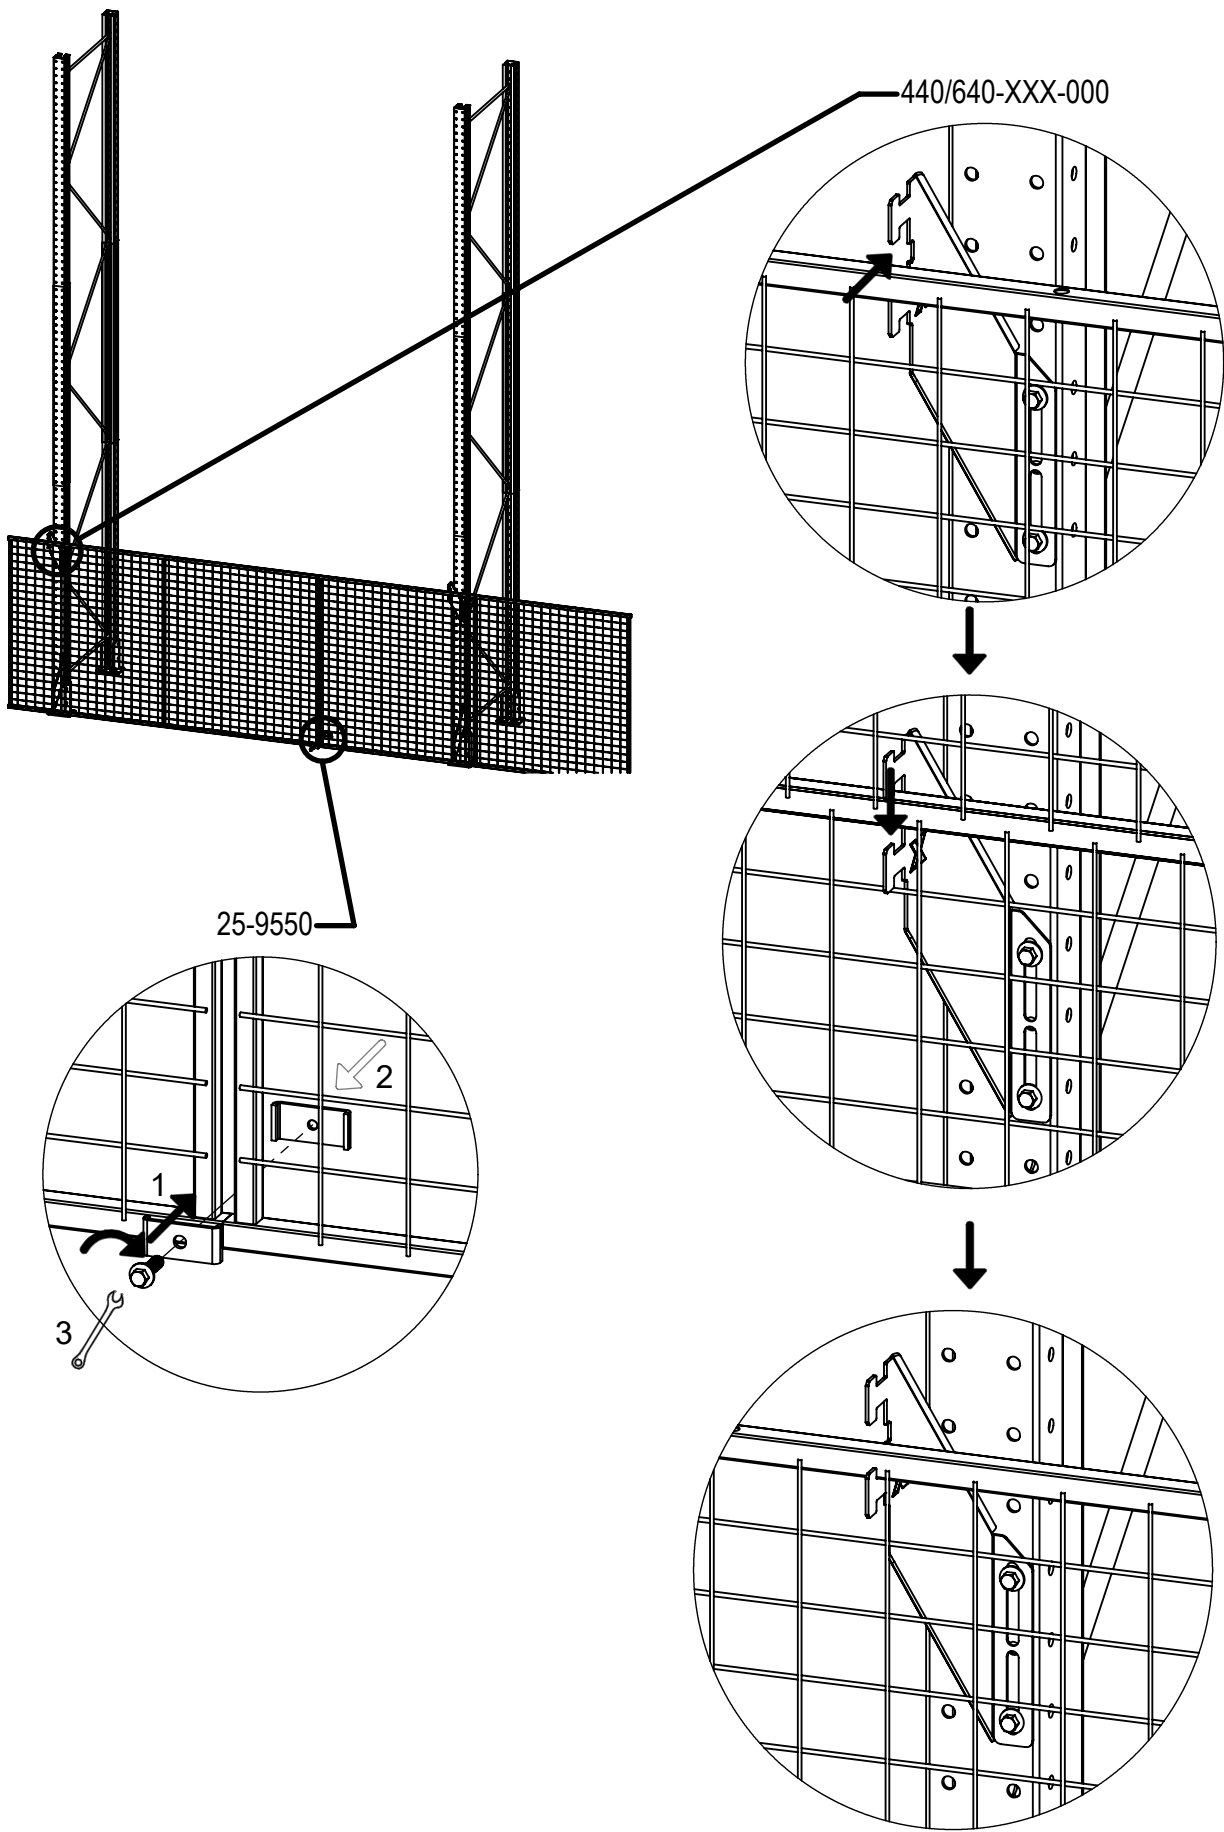

SafeStore Assembly Guide

Date: 2022-11-25	C-number (for internal use) C-0004591-01	Version C.2	<p>Axellent AB</p> <p>BOX 1 · KÄVVSJÖVÄGEN 17 SE-335 73 · HILLERSTORP SWEDEN</p> <p>TEL +46 (0)370-37 37 30 INFO@AXELEN.T.SE AXELEN.COM</p>	<p>BG инструкции за монтаж CZ Montážní návod DE Montageanleitung DK Monteringsvejledning EE Paigaldusjuhendid ES Instrucciones de montaje FI Kokoamisohje FR Les instructions d'assemblage GR οδηγίες συναρμολόγησης HU Összeszerelési utasítások IE Treoracha cóimeála IT Istruzioni di montaggio</p>	<p>LT Montavimo instrukcijos LV Montāžas instrukcijas MT Istruzzjonijiet għall-immuntar NL Montage-instructies PL Instrukcje składowania PT Instruções de montagem RO Instrucțiunile de asamblare SE Monteringsanvisningar SI Navodila za montažo SK Návod na montáž UK Assembly guide</p>

Art No.	X(mm)
413/312-100110	1000
413/312-120110	1200
413/312-150110	1500
413/312-100220	1000
413/312-120220	1200
413/312-150220	1500
Art No.	Mesh Size
413-XXXXXX	50x60
312-XXXXXX	50x30

21-2301S

440/6400-XXX-000

25-9550

21-2301S

440/640-XXX-000 / 25-9640

Max 1500 mm

25-9640

Art No.	X(mm)	Y(mm)	Material thickness
440/640-050-000	50	107	2
440/640-100-000	100	157	2
440/640-125-000	125	182	2
440/640-150-000	150	207	2
440/640-175-000	175	232	2
440/640-200-000	200	257	2
440/640-250-000	250	306	3
440/640-300-000	300	356	3