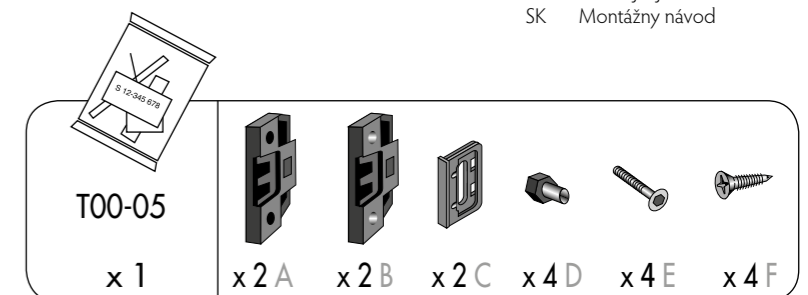

Axelent X-Guard Assembly Guide

W022-130220 RAL = -
W322-130220 RAL = 9011
W522-130220 RAL = ?

20220803

BG	Инструкцията за монтаж	IE	Treoracha cóimeála
CZ	Montážní návod	IT	Istruzioni di montaggio
DE	Montageanleitung	LT	Surinkimo instrukcija
DK	Monteringsvejledning	LV	Montāžas instrukcijas
EE	Paigaldusjuhised	MT	Assemblagg' istruzzjonijiet
ES	Instrucciones de montaje	NL	Montagehandleiding
FI	Kokoamisohje	PL	Instrukcja montażu
FR	Les instructions d'assemblage	PT	Instruções de montagem
GB	Assembly instructions	RO	Instrucțiunile de asamblare
GR	οδηγίες συναρμολόγησης	SE	Monteringsanvisning
HU	Összeszerelési utasítások	SI	Sestavljanje navodila
		SK	Montážny návod

Axelent X-guard
Assembly Guide