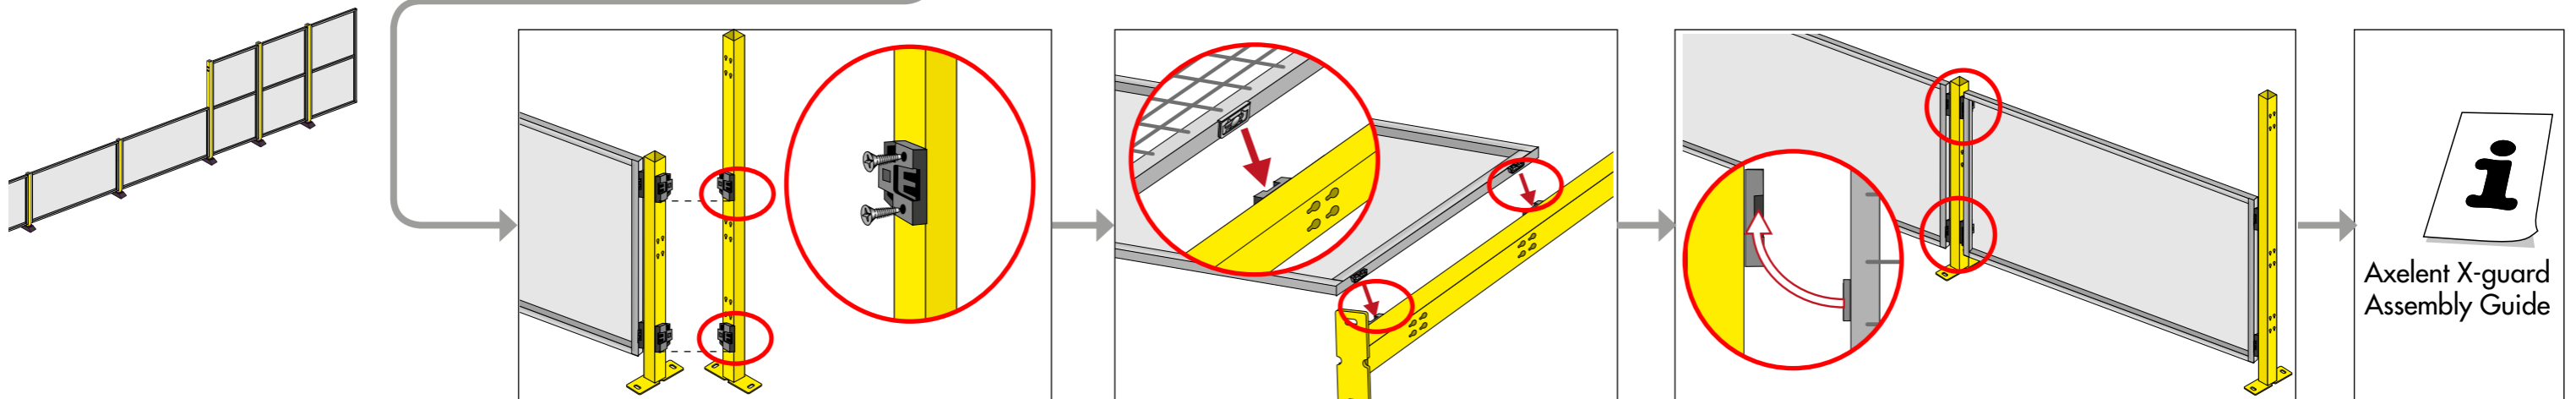

Axelent X-Guard Assembly Guide

W022-130220 RAL = -
W322-130220 RAL = 9011
W522-130220 RAL = ?

20220803

BG	Инструкцията за монтаж	IE	Treoracha cóimeála
CZ	Montážní návod	IT	Istruzioni di montaggio
DE	Montageanleitung	LT	Surinkimo instrukcija
DK	Monteringsvejledning	LV	Montāžas instrukcijas
EE	Paigaldusjuhised	MT	Assemblagg' istruzzjonijiet
ES	Instrucciones de montaje	NL	Montagehandleiding
FI	Kokoamisohje	PL	Instrukcja montażu
FR	Les instructions d'assemblage	PT	Instruções de montagem
GB	Assembly instructions	RO	Instrucțiunile de asamblare
GR	οδηγίες συναρμολόγησης	SE	Monteringsanvisning
HU	Összeszerelési utasítások	SI	Sestavljanje navodila
		SK	Montážny návod

Axelent X-guard
Assembly Guide