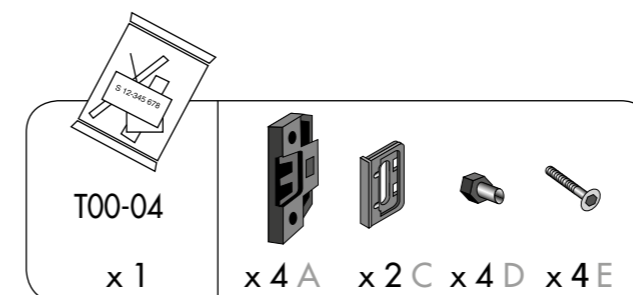

Axelent X-Guard Assembly Guide

W022-130220 RAL = -
W322-130220 RAL = 9011
W522-130220 RAL = ?

20220803

BG	Инструкцията за монтаж	IE	Treoracha cóimeála
CZ	Montážní návod	IT	Istruzioni di montaggio
DE	Montageanleitung	LT	Surinkimo instrukcija
DK	Monteringsvejledning	LV	Montāžas instrukcijas
EE	Paigaldusjuhised	MT	Assemblagg' istruzzjonijiet
ES	Instrucciones de montaje	NL	Montagehandleiding
FI	Kokoamisohje	PL	Instrukcja montażu
FR	Les instructions d'assemblage	PT	Instruções de montagem
GB	Assembly instructions	RO	Instrucțiunile de asamblare
GR	οδηγίες συναρμολόγησης	SE	Monteringsanvisning
HU	Összeszerelési utasítások	SI	Sestavljanje navodila
		SK	Montážny návod

Axelent X-guard
Assembly Guide