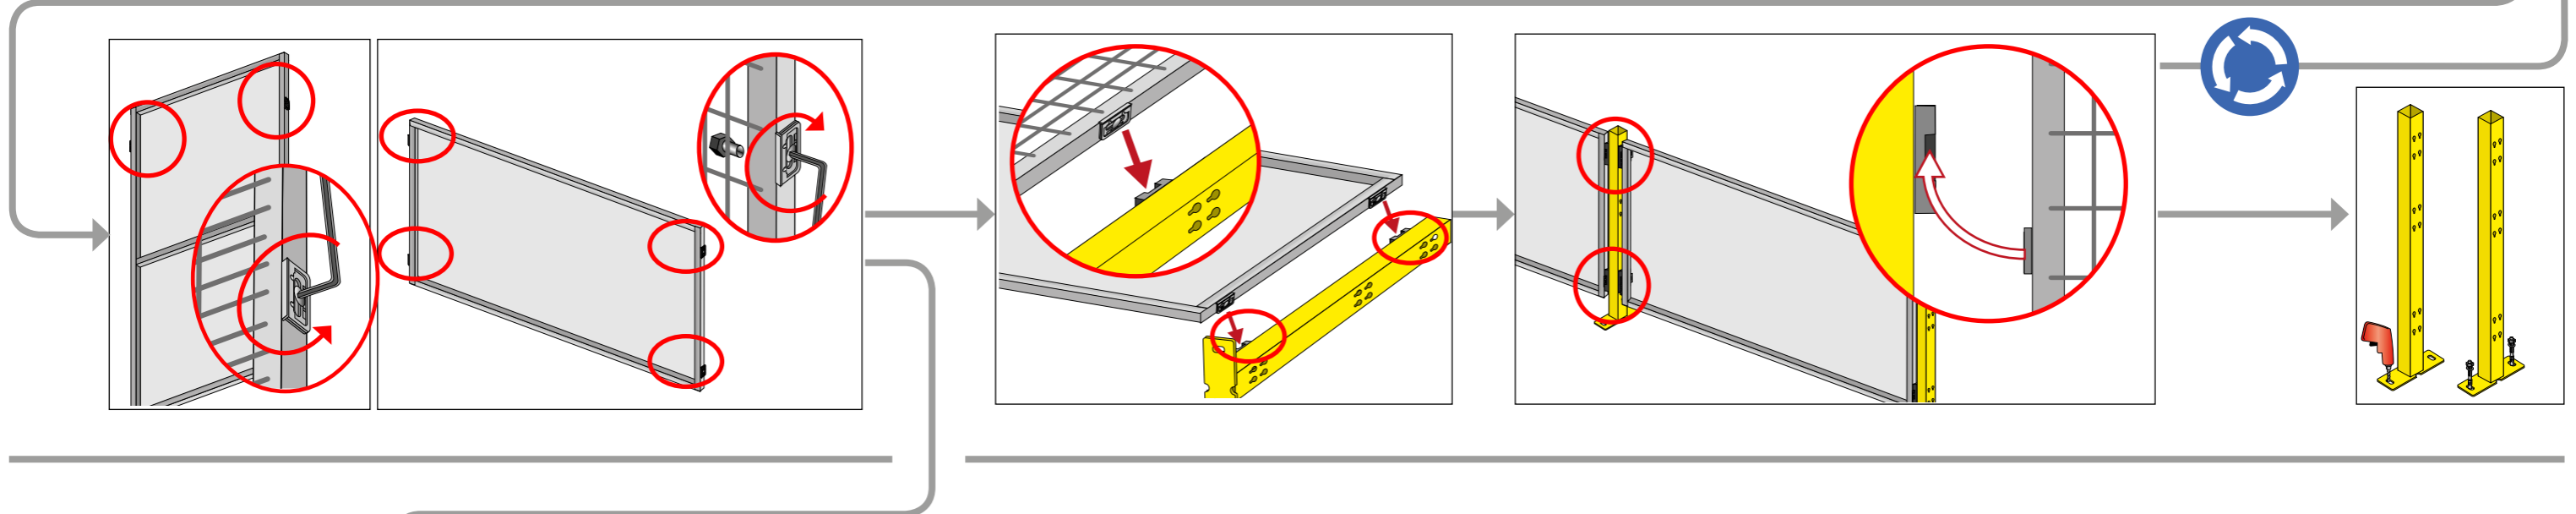

Axelent X-Guard Assembly Guide

W022-130220 RAL = -
W322-130220 RAL = 9011
W522-130220 RAL = ?

20220803

BG	Инструкцията за монтаж	IE	Treoracha cóimeála
CZ	Montážní návod	IT	Istruzioni di montaggio
DE	Montageanleitung	LT	Surinkimo instrukcija
DK	Monteringsvejledning	LV	Montāžas instrukcijas
EE	Paigaldusjuhised	MT	Assemblagg' istruzzjonijiet
ES	Instrucciones de montaje	NL	Montagehandleiding
FI	Kokoamisohje	PL	Instrukcja montażu
FR	Les instructions d'assemblage	PT	Instruções de montagem
GB	Assembly instructions	RO	Instrucțiunile de asamblare
GR	οδηγίες συναρμολόγησης	SE	Monteringsanvisning
HU	Összeszerelési utasítások	SI	Sestavljanje navodila
		SK	Montážny návod

Axelent X-guard
Assembly Guide