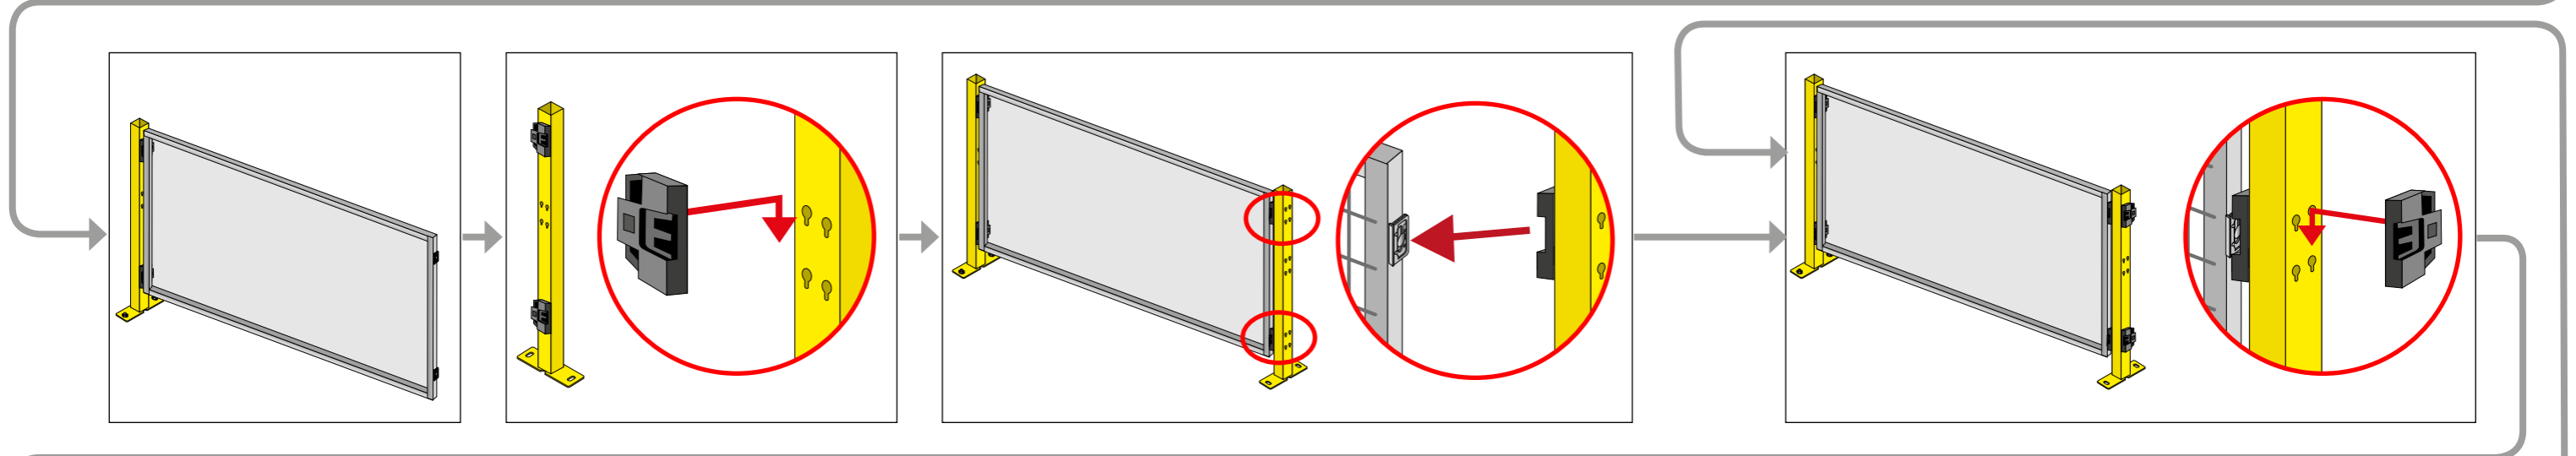

Axelent X-Guard Assembly Guide

W022-130220 RAL = -
W322-130220 RAL = 9011
W522-130220 RAL = ?

20220803

BG	Инструкцията за монтаж	IE	Treoracha cóimeála
CZ	Montážní návod	IT	Istruzioni di montaggio
DE	Montageanleitung	LT	Surinkimo instrukcija
DK	Monteringsvejledning	LV	Montāžas instrukcijas
EE	Paigaldusjuhised	MT	Assemblagg' istruzzjonijiet
ES	Instrucciones de montaje	NL	Montagehandleiding
FI	Kokoamisohje	PL	Instrukcja montażu
FR	Les instructions d'assemblage	PT	Instruções de montagem
GB	Assembly instructions	RO	Instrucțiunile de asamblare
GR	οδηγίες συναρμολόγησης	SE	Monteringsanvisning
HU	Összeszerelési utasítások	SI	Sestavljanje navodila
		SK	Montážny návod