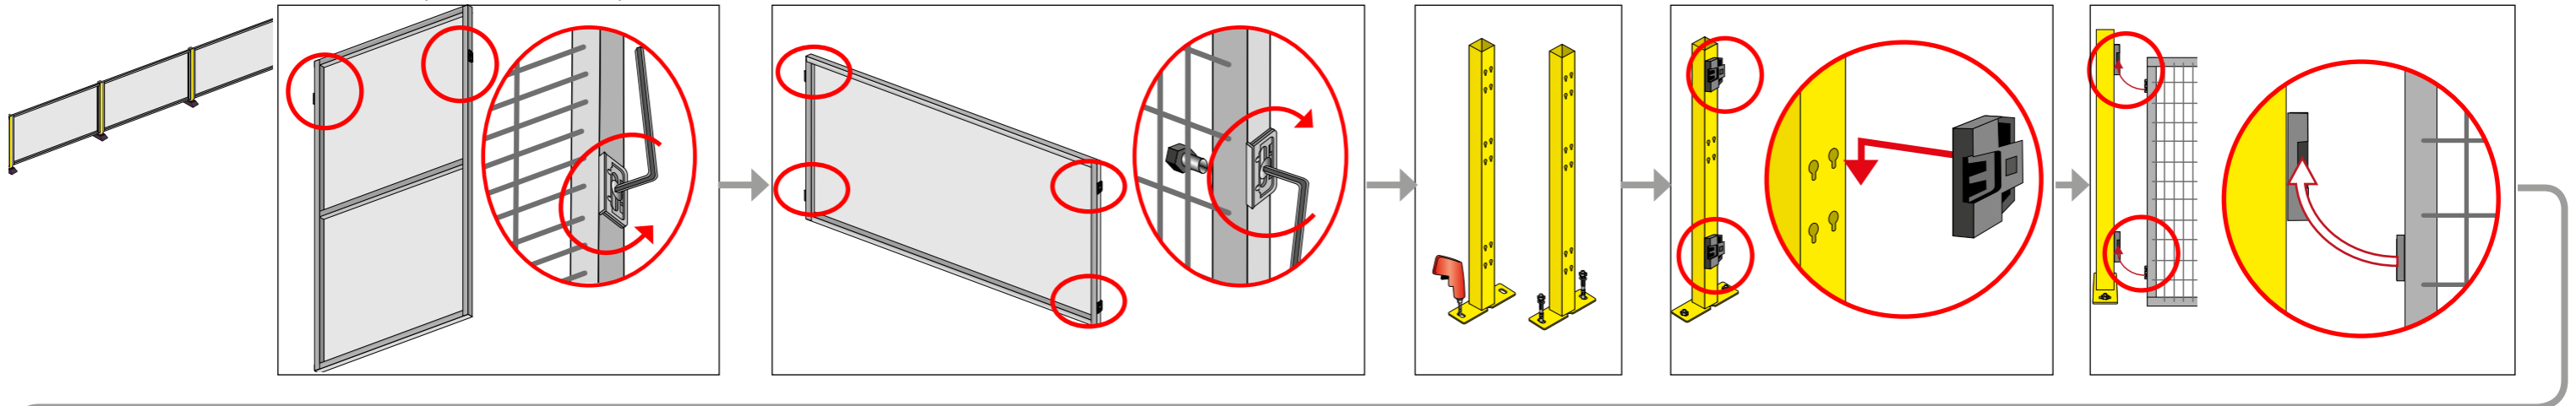

Axelent X-Guard Assembly Guide

W022-130220 RAL = -
W322-130220 RAL = 9011
W522-130220 RAL = ?

20220803

BG	Инструкцията за монтаж	IE	Treoracha cóimeála
CZ	Montážní návod	IT	Istruzioni di montaggio
DE	Montageanleitung	LT	Surinkimo instrukcija
DK	Monteringsvejledning	LV	Montāžas instrukcijas
EE	Paigaldusjuhised	MT	Assemblagg' istruzzjonijiet
ES	Instrucciones de montaje	NL	Montagehandleiding
FI	Kokoamisohje	PL	Instrukcja montażu
FR	Les instructions d'assemblage	PT	Instruções de montagem
GB	Assembly instructions	RO	Instrucțiunile de asamblare
GR	οδηγίες συναρμολόγησης	SE	Monteringsanvisning
HU	Összeszerelési utasítások	SI	Sestavljanje navodila
		SK	Montážny návod