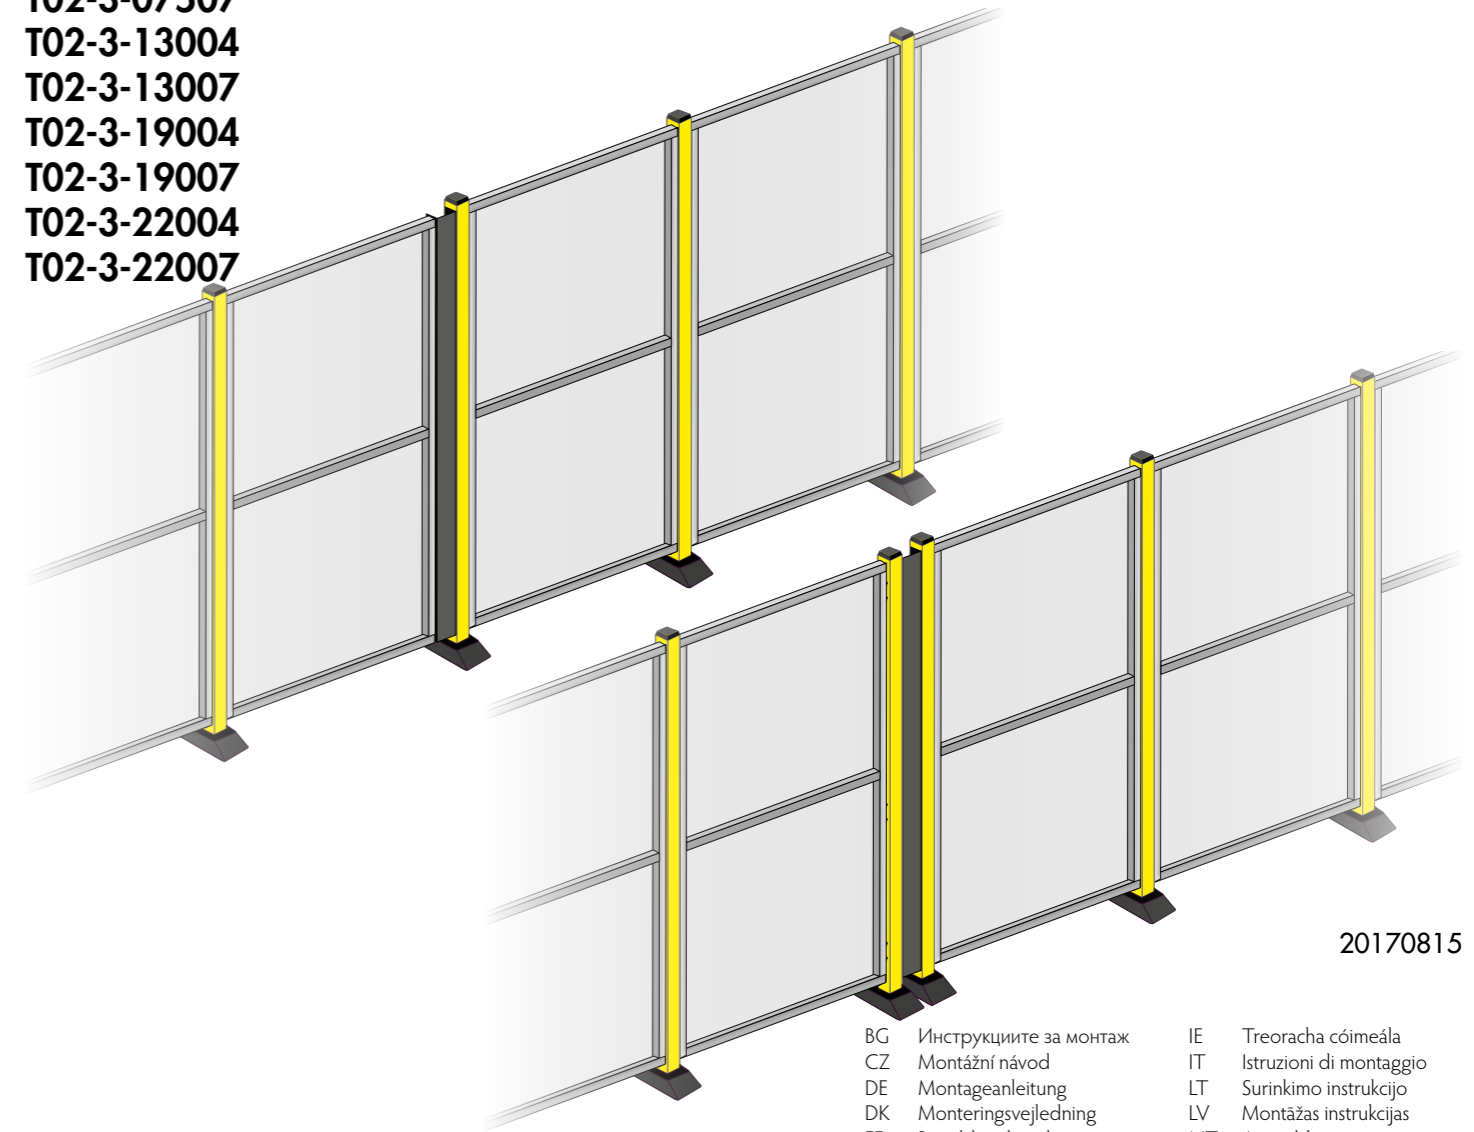

Axelent X-Guard Assembly Guide

T02-3-07504
T02-3-07507
T02-3-13004
T02-3-13007
T02-3-19004
T02-3-19007
T02-3-22004
T02-3-22007

20170815

BG	Инструкциите за монтаж	IE	Teoracha cóimeála
CZ	Montážní návod	IT	Istruzioni di montaggio
DE	Montageanleitung	LT	Surinkimo instrukcija
DK	Monteringsvejledning	LV	Montāžas instrukcijas
EE	Paigaldusjuhised	MT	Assemblaġġ istruzzjonijiet
ES	Instrucciones de montaje	NL	Montagehandleiding
FI	Kokoamisohje	PL	Instrukcja montażu
FR	Les instructions d'assemblage	PT	Instruções de montagem
GB	Assembly instructions	RO	Instrucțiunile de asamblare
GR	οδηγίες συναρμολόγησης	SE	Monteringsanvisning
HU	Összeszerelési utasítások	SI	Sestavljanje navodila
		SK	Montážny návod