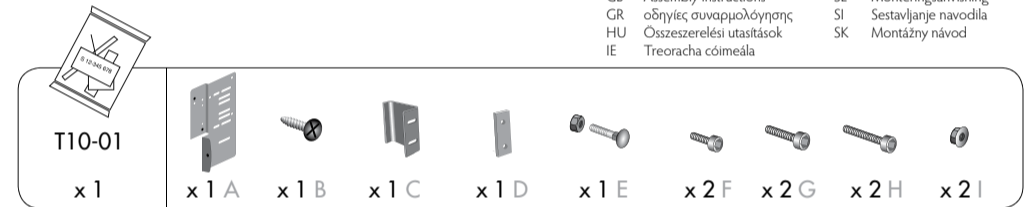

Assembly Guide T10-01

20160705

Axellent AB
Box 1 · Kävsjövägen 17
SE-330 33 Hillerstorp
Axellent Direct. 0370-37 37 37
Fax. 0370-37 37 47
E-mail. sales@axellent.se
Internet. www.axellent.se

BG	Инструкции за монтаж	IT	Istruzioni di montaggio
CZ	Montážní návod	LT	Surinkimo instrukcija
DE	Montageanleitung	LV	Montāžas instrukcijas
DK	Monteringsvejledning	MT	Assemblaggi istruzionijiet
EE	Paigaldusjuhised	NL	Montagehandleiding
ES	Instrucciones de montaje	PL	Instrukcja montażu
FI	Kokoamisohje	PT	Instruções de montagem
FR	Les instructions d'assemblage	RO	Instrucțiunile de asamblare
GB	Assembly instructions	SE	Monteringsanvisning
GR	οδηγίες συναρμολόγησης	SI	Sestavljanje navodila
HU	Összeszerelési utasítások	SK	Montážny návod
IE	Treoracha cóimeála		