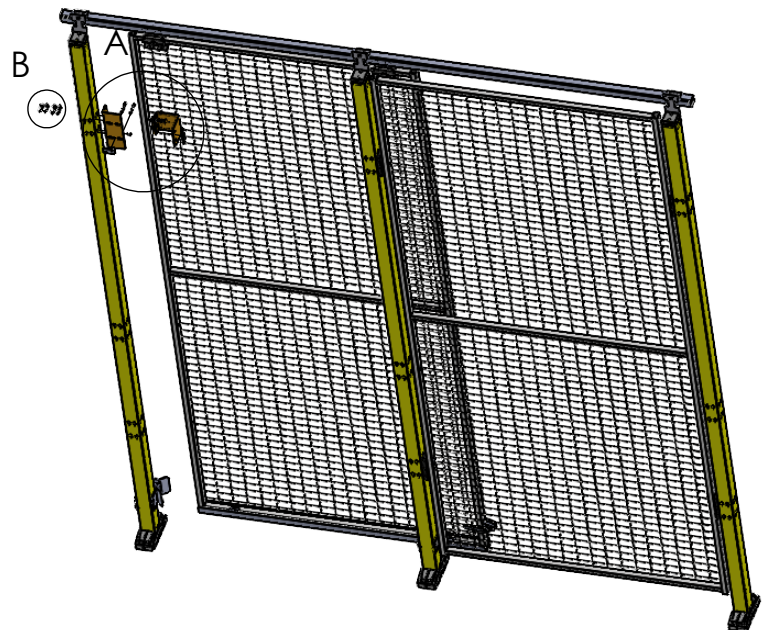

Art.no: T10-02

ITEM NO.	PART NO.	QTY.
1	G2366	1
2	G2372	1
3	MK6S-M8.25	1
4	10-9985	2
5	G2370	1
6	G2365	1
7	RTS-B10.13ZNB	1
8	10-9947	2
9	10-9983	2

Axellent AB

KÄVSJÖVÄGEN 17
SE-335 73 · HILLERSTORP
SWEDEN