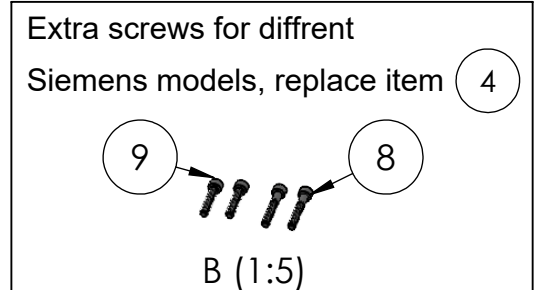

Art.no: T10-02

ITEM NO.	PART NO.	QTY.
1	G2366	1
2	G2372	1
3	MK6S-M8.25	1
4	10-9985	2
5	G2370	1
6	G2365	1
7	RTS-B10.13ZNB	1
8	10-9947	2
9	10-9983	2

Axellent AB

KÄVSJÖVÄGEN 17
SE-335 73 · HILLERSTORP
SWEDEN