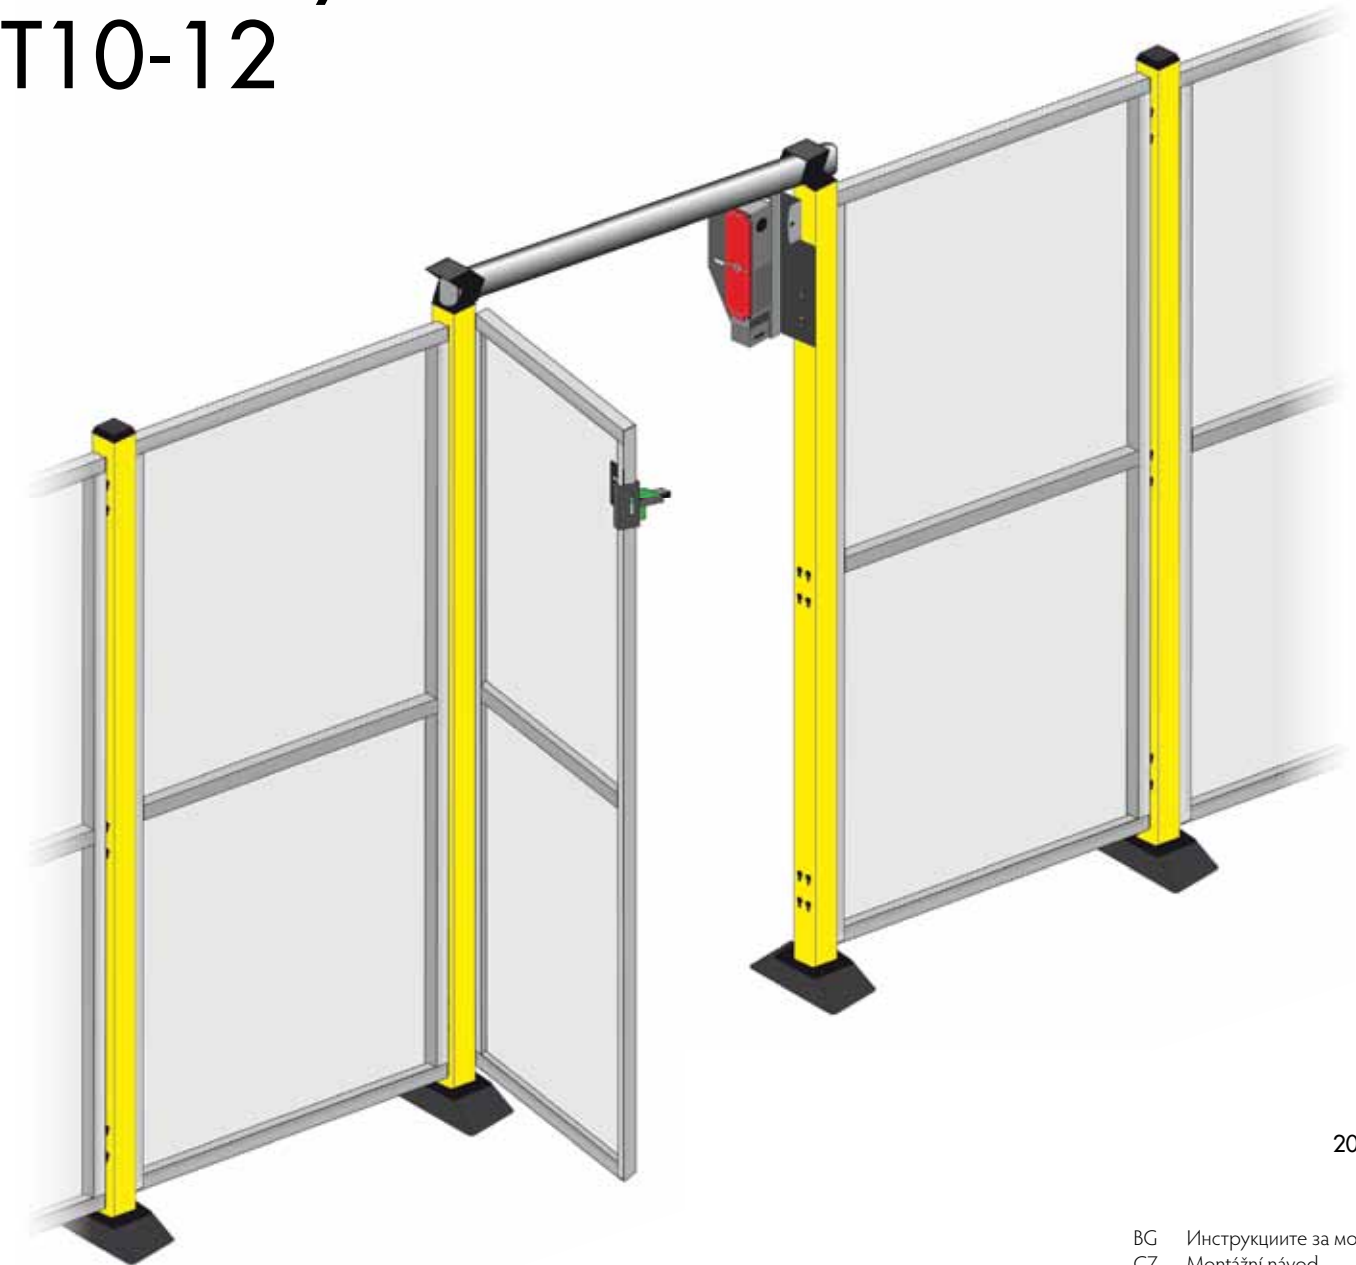

Assembly Guide T10-12

20160706

- BG Инструкции за монтаж
- CZ Montážní návod
- DE Montageanleitung
- DK Monteringsvejledning
- EE Paigaldusjuhised
- ES Instrucciones de montaje
- FI Kokoamisohje
- FR Les instructions d'assemblage
- GB Assembly instructions
- GR οδηγίες συναρμολόγησης
- HU Összeszerelési utasítások
- IE Treoracha cóimeála
- IT Istruzioni di montaggio
- LT Surinkimo instrukcija
- LV Montāžas instrukcijas
- MT Assemblaġġ iſtruzzjonijiet
- NL Montagehandleiding
- PL Instrukcja montażu
- PT Instruções de montagem
- RO Instrucțiunile de asamblare
- SE Monteringsanvisning
- SI Sestavljanje navodila
- SK Montážny návod