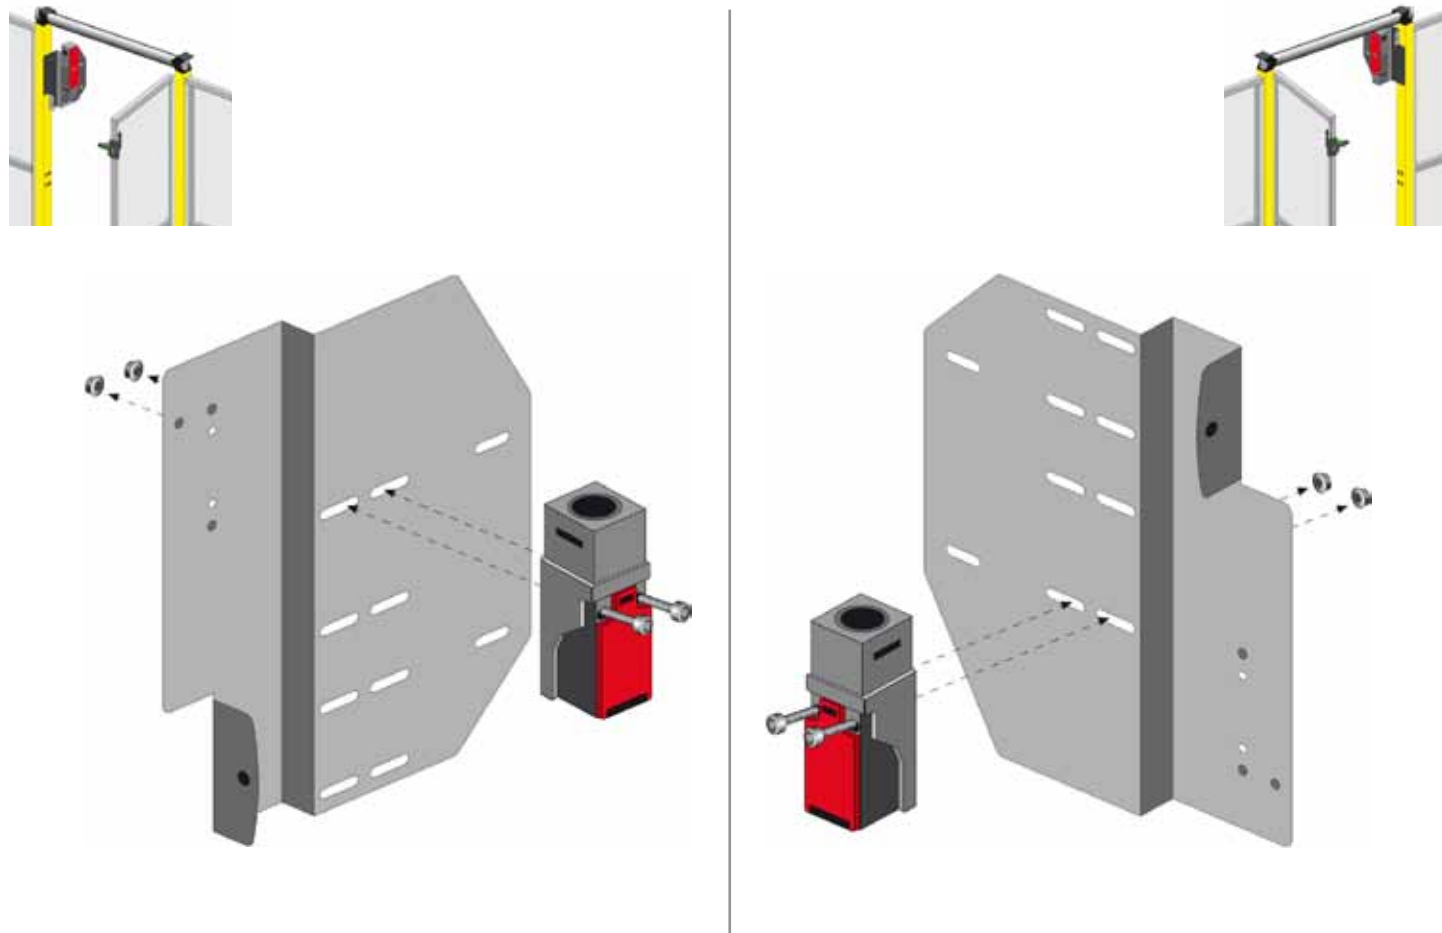

Euchner key
024298
059440

Euchner key
024298
059440

Euchner NP

Euchner NZ/VZ