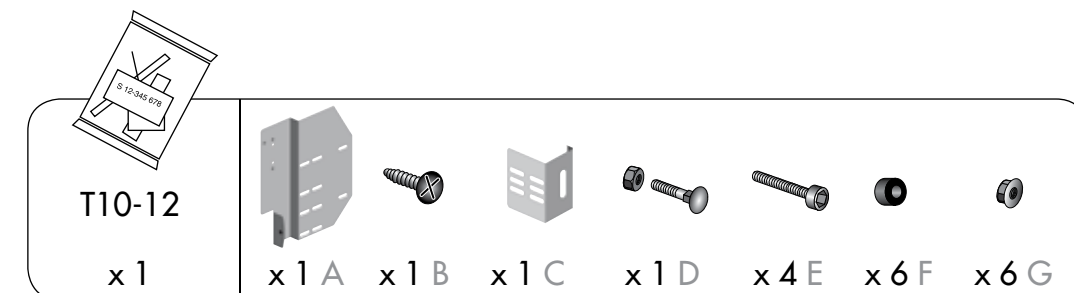

Assembly Guide T10-12

20160706

- BG Инструкции за монтаж
- CZ Montážní návod
- DE Montageanleitung
- DK Monteringsvejledning
- EE Paigaldusjuhised
- ES Instrucciones de montaje
- FI Kokoamisohje
- FR Les instructions d'assemblage
- GB Assembly instructions
- GR οδηγίες συναρμολόγησης
- HU Összeszerelési utasítások
- IE Treoracha cóimeála
- IT Istruzioni di montaggio
- LT Surinkimo instrukcija
- LV Montāžas instrukcijas
- MT Assemblaġġ iſtruzzjonijiet
- NL Montagehandleiding
- PL Instrukcja montażu
- PT Instruções de montagem
- RO Instrucțiunile de asamblare
- SE Monteringsanvisning
- SI Sestavljanje navodila
- SK Montážny návod

Axellent AB
Box 1 · Kävsjövägen 17
SE-330 33 Hillerstorp
Axellent Direct. 0370-37 37 37
Fax. 0370-37 37 47
E-mail. sales@axellent.se
Internet. www.axellent.se