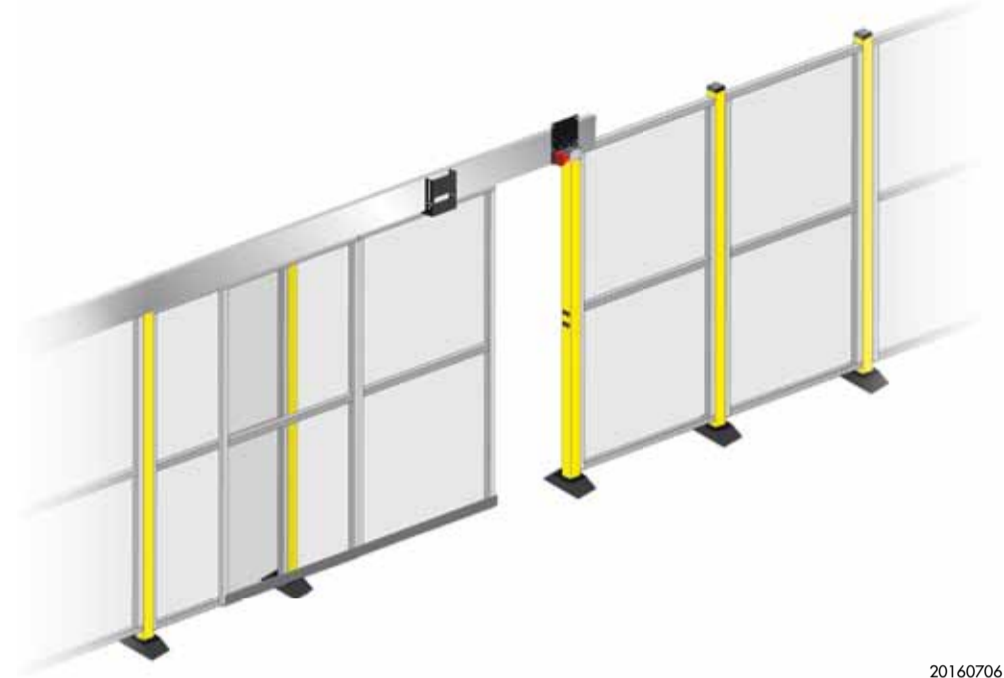

Assembly Guide

T10-20