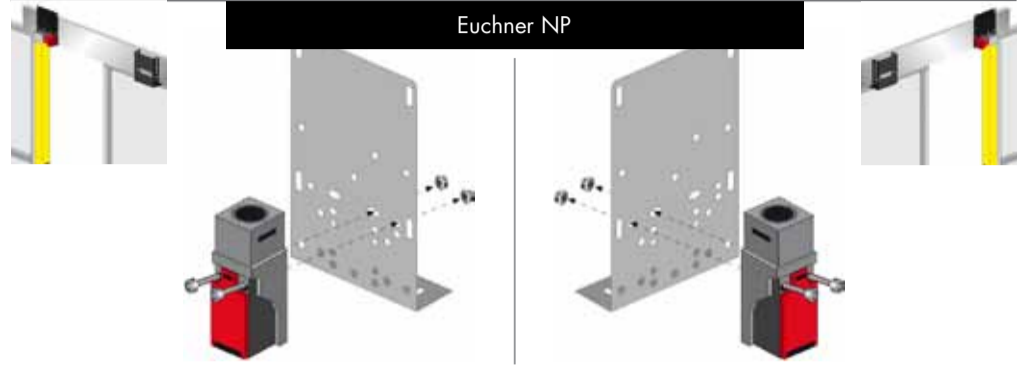

AXELENT X-GUARD T10-20

Siemens 3SE5 232-0QV40

Allen Bradley Trojan 5

Siemens 3SE5 312-0SB11

Euchner NP

Siemens 3SE5 312-0SD11

Euchner NZ/VZ

Allen Bradley TLS2-GD2