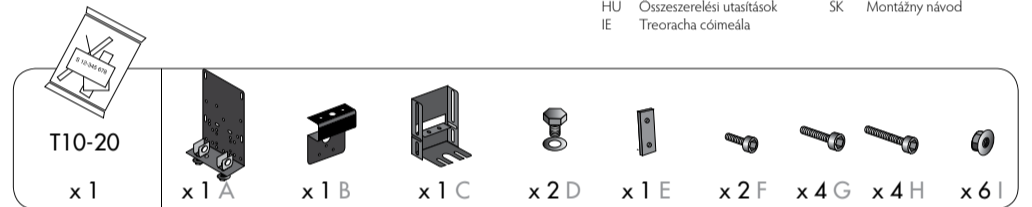

Assembly Guide

T10-20

20160706

Axellent AB
 Box 1 · Kävsjövägen 17
 SE-330 33 Hillerstorp
 Axellent Direct. 0370-37 37 37
 Fax. 0370-37 37 47
 E-mail. sales@axellent.se
 Internet. www.axellent.se

BG	Инструкции за монтаж	IT	Istruzioni di montaggio
CZ	Montážní návod	LT	Surinkimo instrukcija
DE	Montageanleitung	LV	Montāžas instrukcijas
DK	Monteringsvejledning	MT	Assemblagg istruzzjonijiet
EE	Paigaldusjuhised	NL	Montagehandleiding
ES	Instrucciones de montaje	PL	Instrukcja montażu
FI	Kokoamisohje	PT	Instruções de montagem
FR	Les instructions d'assemblage	RO	Instrucțiunile de asamblare
GB	Assembly instructions	SE	Monteringsanvisning
GR	οδηγίες συναρμολόγησης	SI	Sestavljanje navodila
HU	Összeszerelési utasítások	SK	Montážny návod
IE	Teoracha cóimeála		