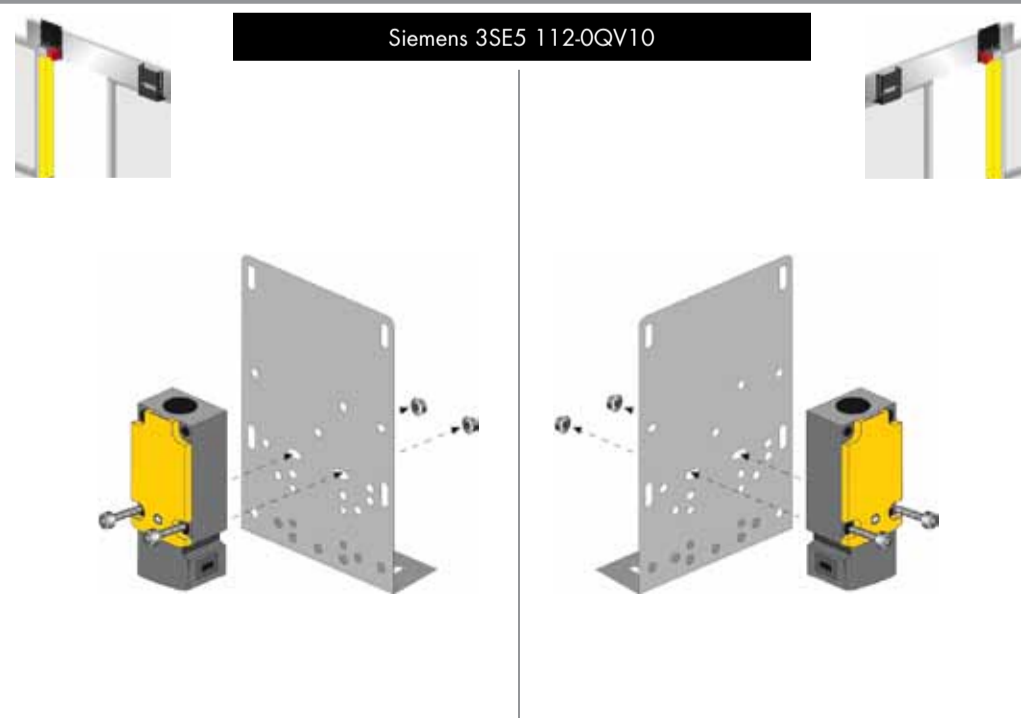

AXELENT X-GUARD T10-20

Siemens 3SE5 232-0QV40

Allen Bradley Trojan 5

Siemens 3SE5 312-0SB11

Euchner NP

Siemens 3SE5 312-0SD11

Euchner NZ/VZ

Allen Bradley TLS2-GD2