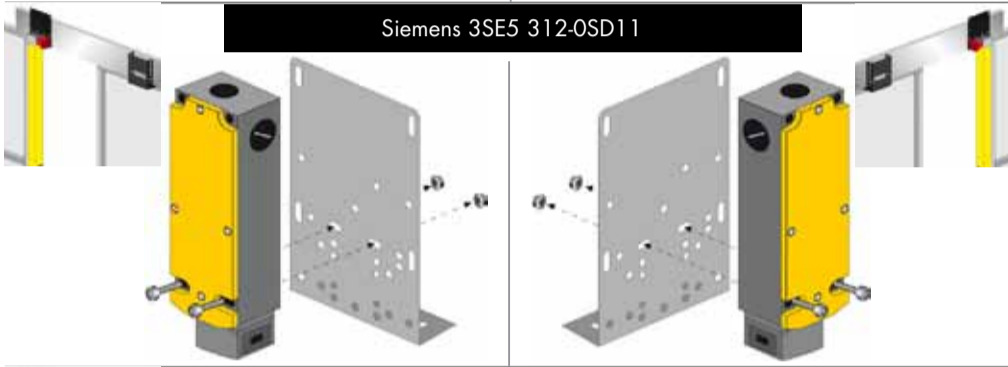

AXELENT X-GUARD T10-20

Siemens 3SE5 232-0QV40

Allen Bradley Trojan 5

Siemens 3SE5 312-0SB11

Euchner NP

Siemens 3SE5 312-0SD11

Euchner NZ/VZ

Allen Bradley TLS2-GD2