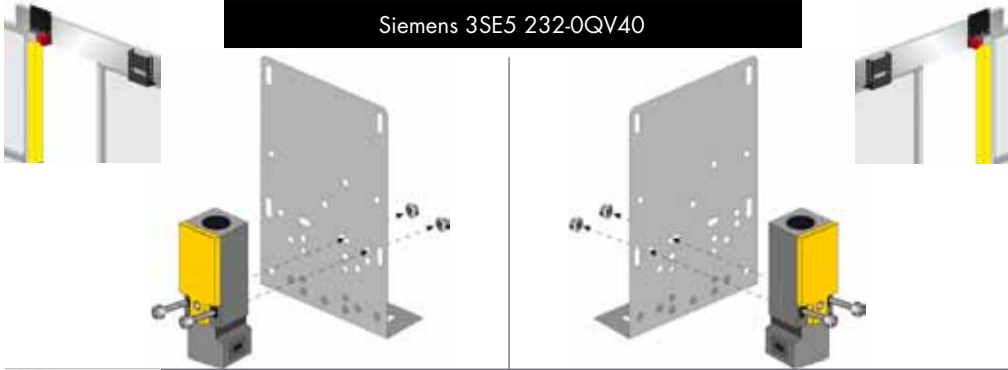

AXELENT X-GUARD T10-20

Siemens 3SE5 232-0QV40

Allen Bradley Trojan 5

Siemens 3SE5 312-0SB11

Euchner NP

Siemens 3SE5 312-0SD11

Euchner NZ/VZ

Allen Bradley TLS2-GD2