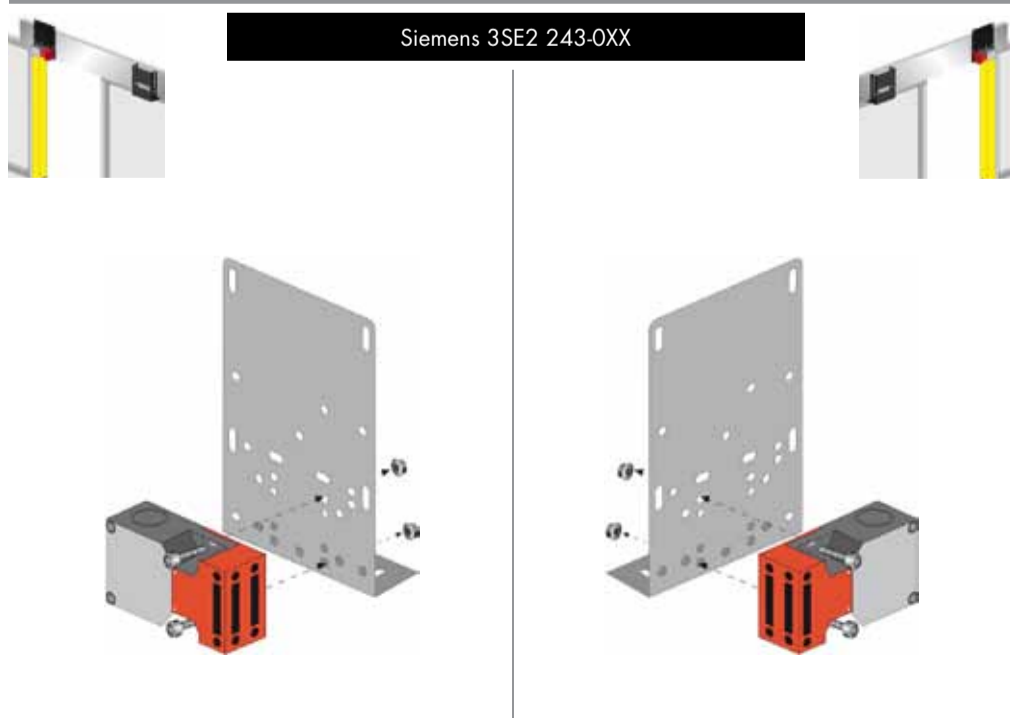

AXELENT X-GUARD T10-20

Siemens 3SE5 232-0QV40

Allen Bradley Trojan 5

Siemens 3SE5 312-0SB11

Euchner NP

Siemens 3SE5 312-0SD11

Euchner NZ/VZ

Allen Bradley TLS2-GD2