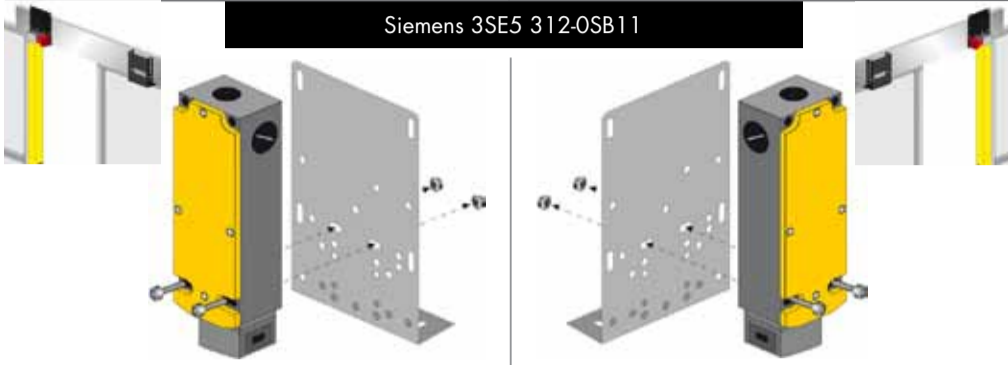

AXELENT X-GUARD T10-20

Siemens 3SE5 232-0QV40

Allen Bradley Trojan 5

Siemens 3SE5 312-0SB11

Euchner NP

Siemens 3SE5 312-0SD11

Euchner NZ/VZ

Allen Bradley TLS2-GD2